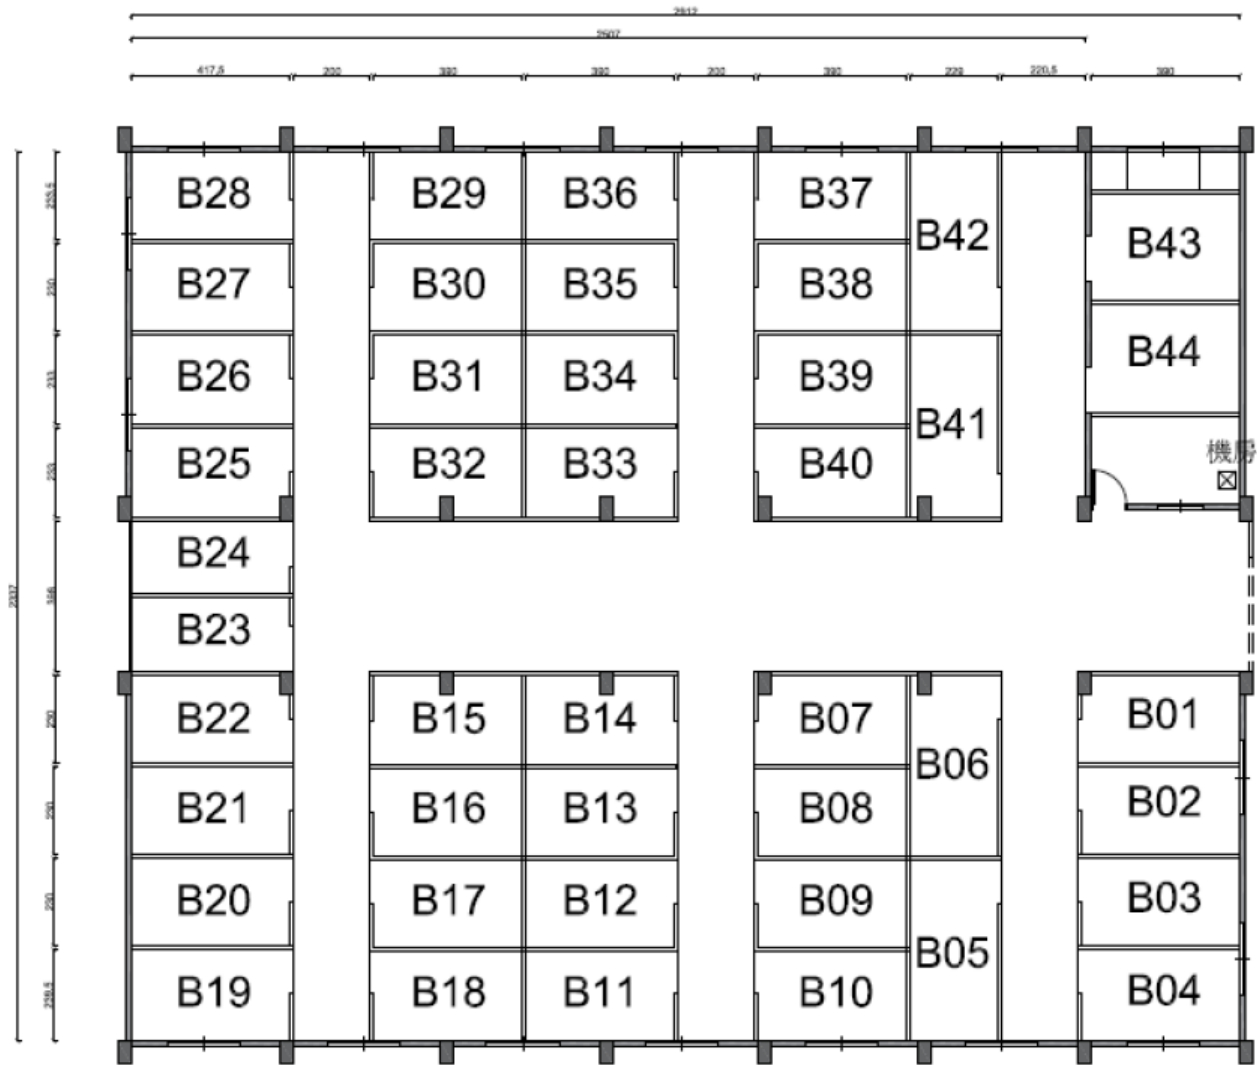

桃園航空城區段徵收物品暫置服務

倉庫B單元隔間編號圖