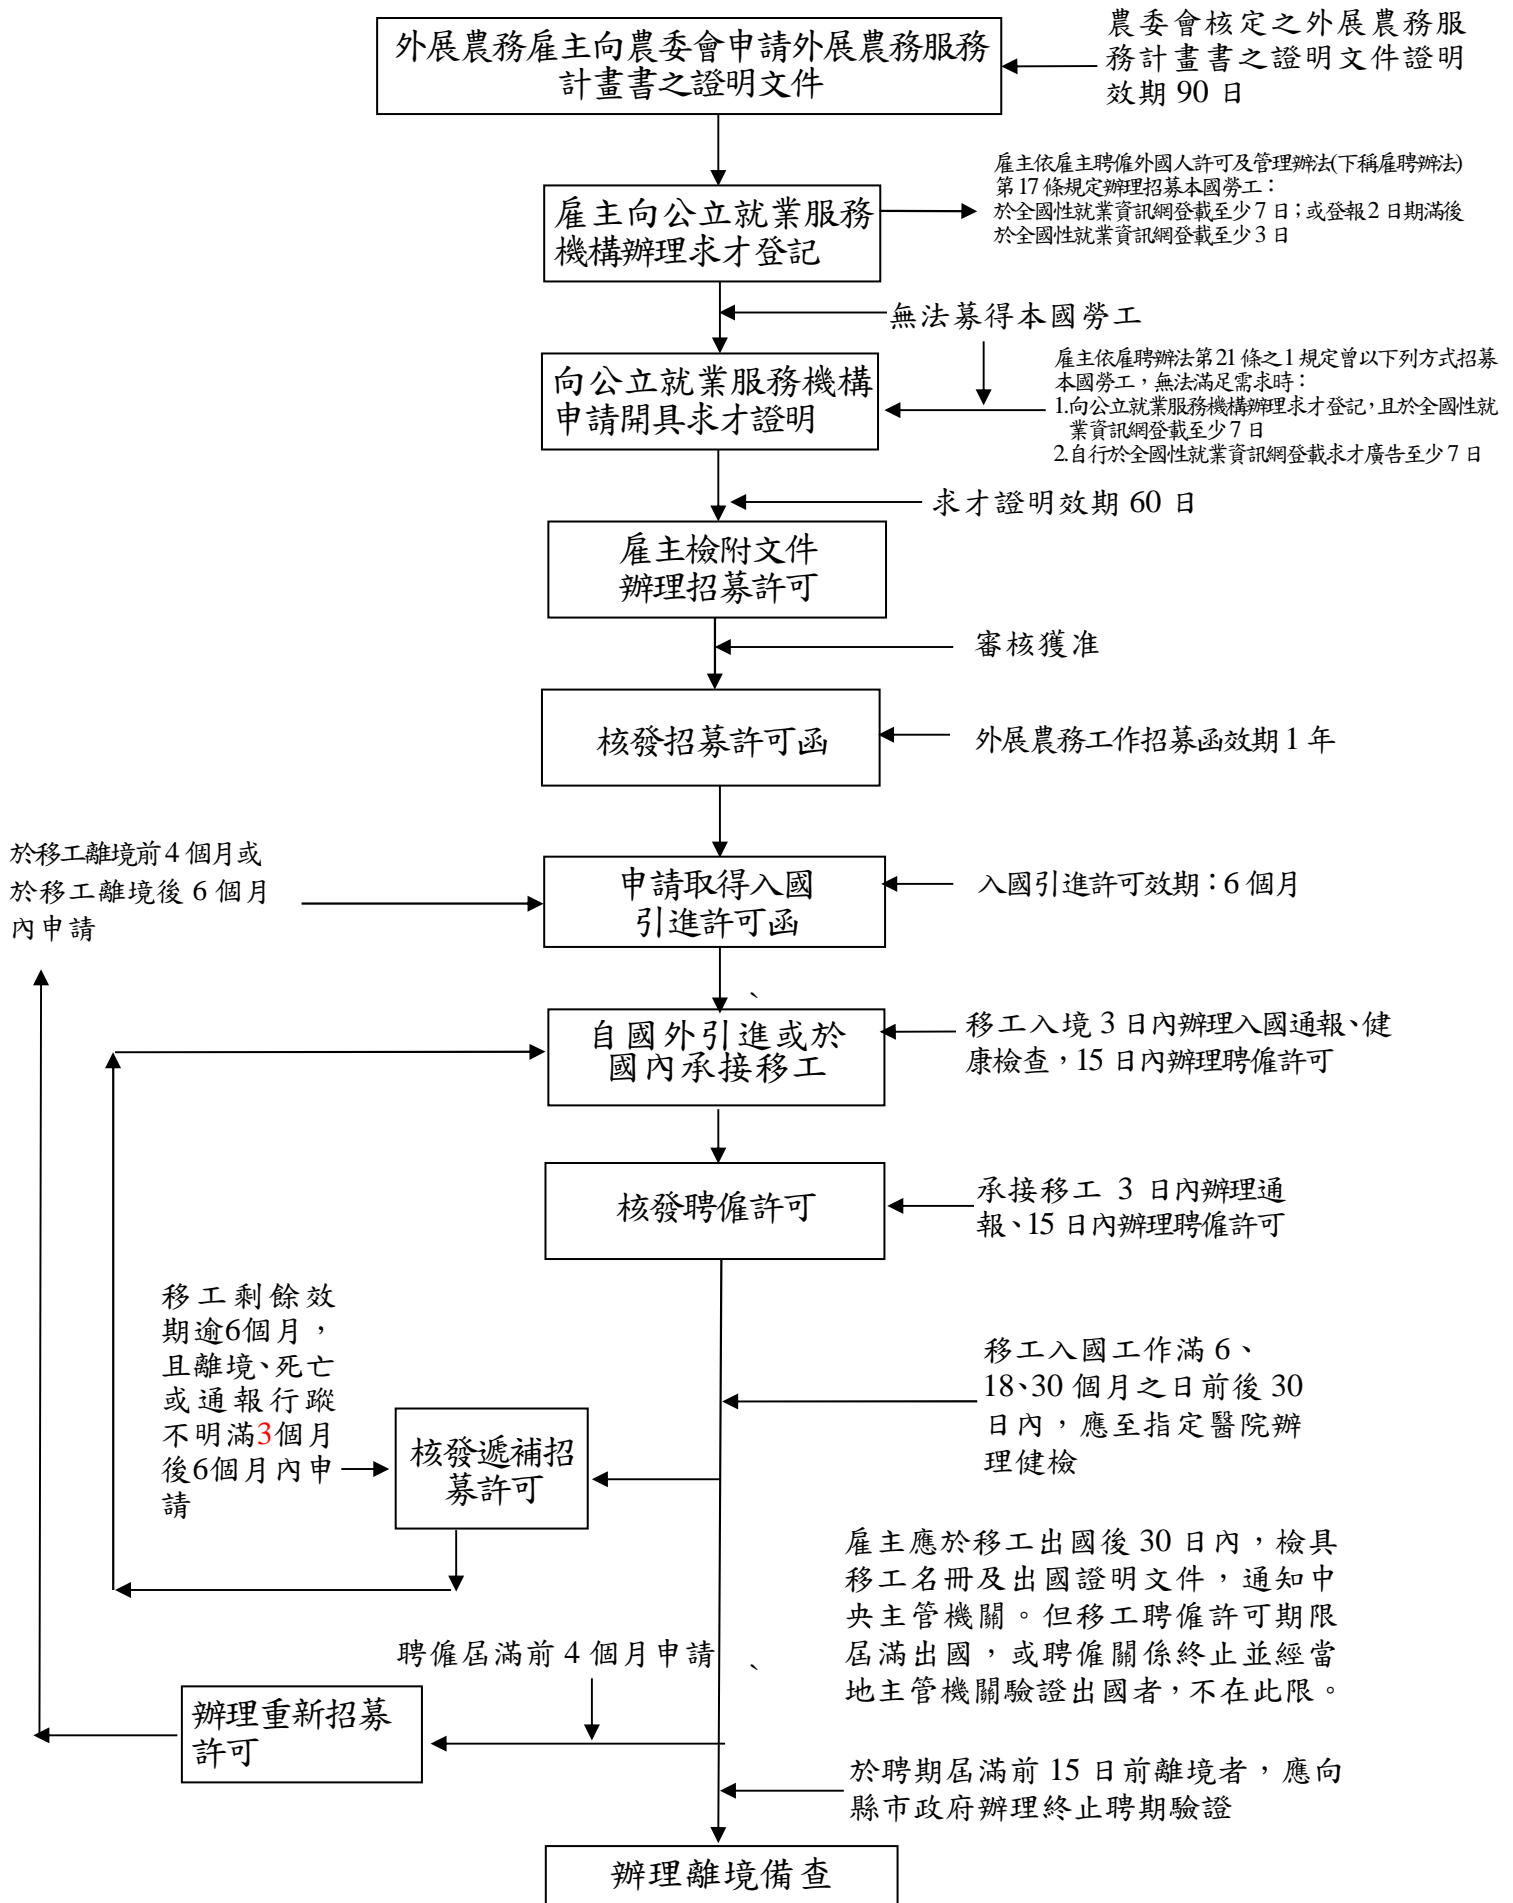

外展農務工作雇主申請聘僱移工作業流程圖

網路傳輸方式申請：自本部系統收件次日起 7 個工作日
書面送件申請：自本部收受案件次日起 12 個工作日