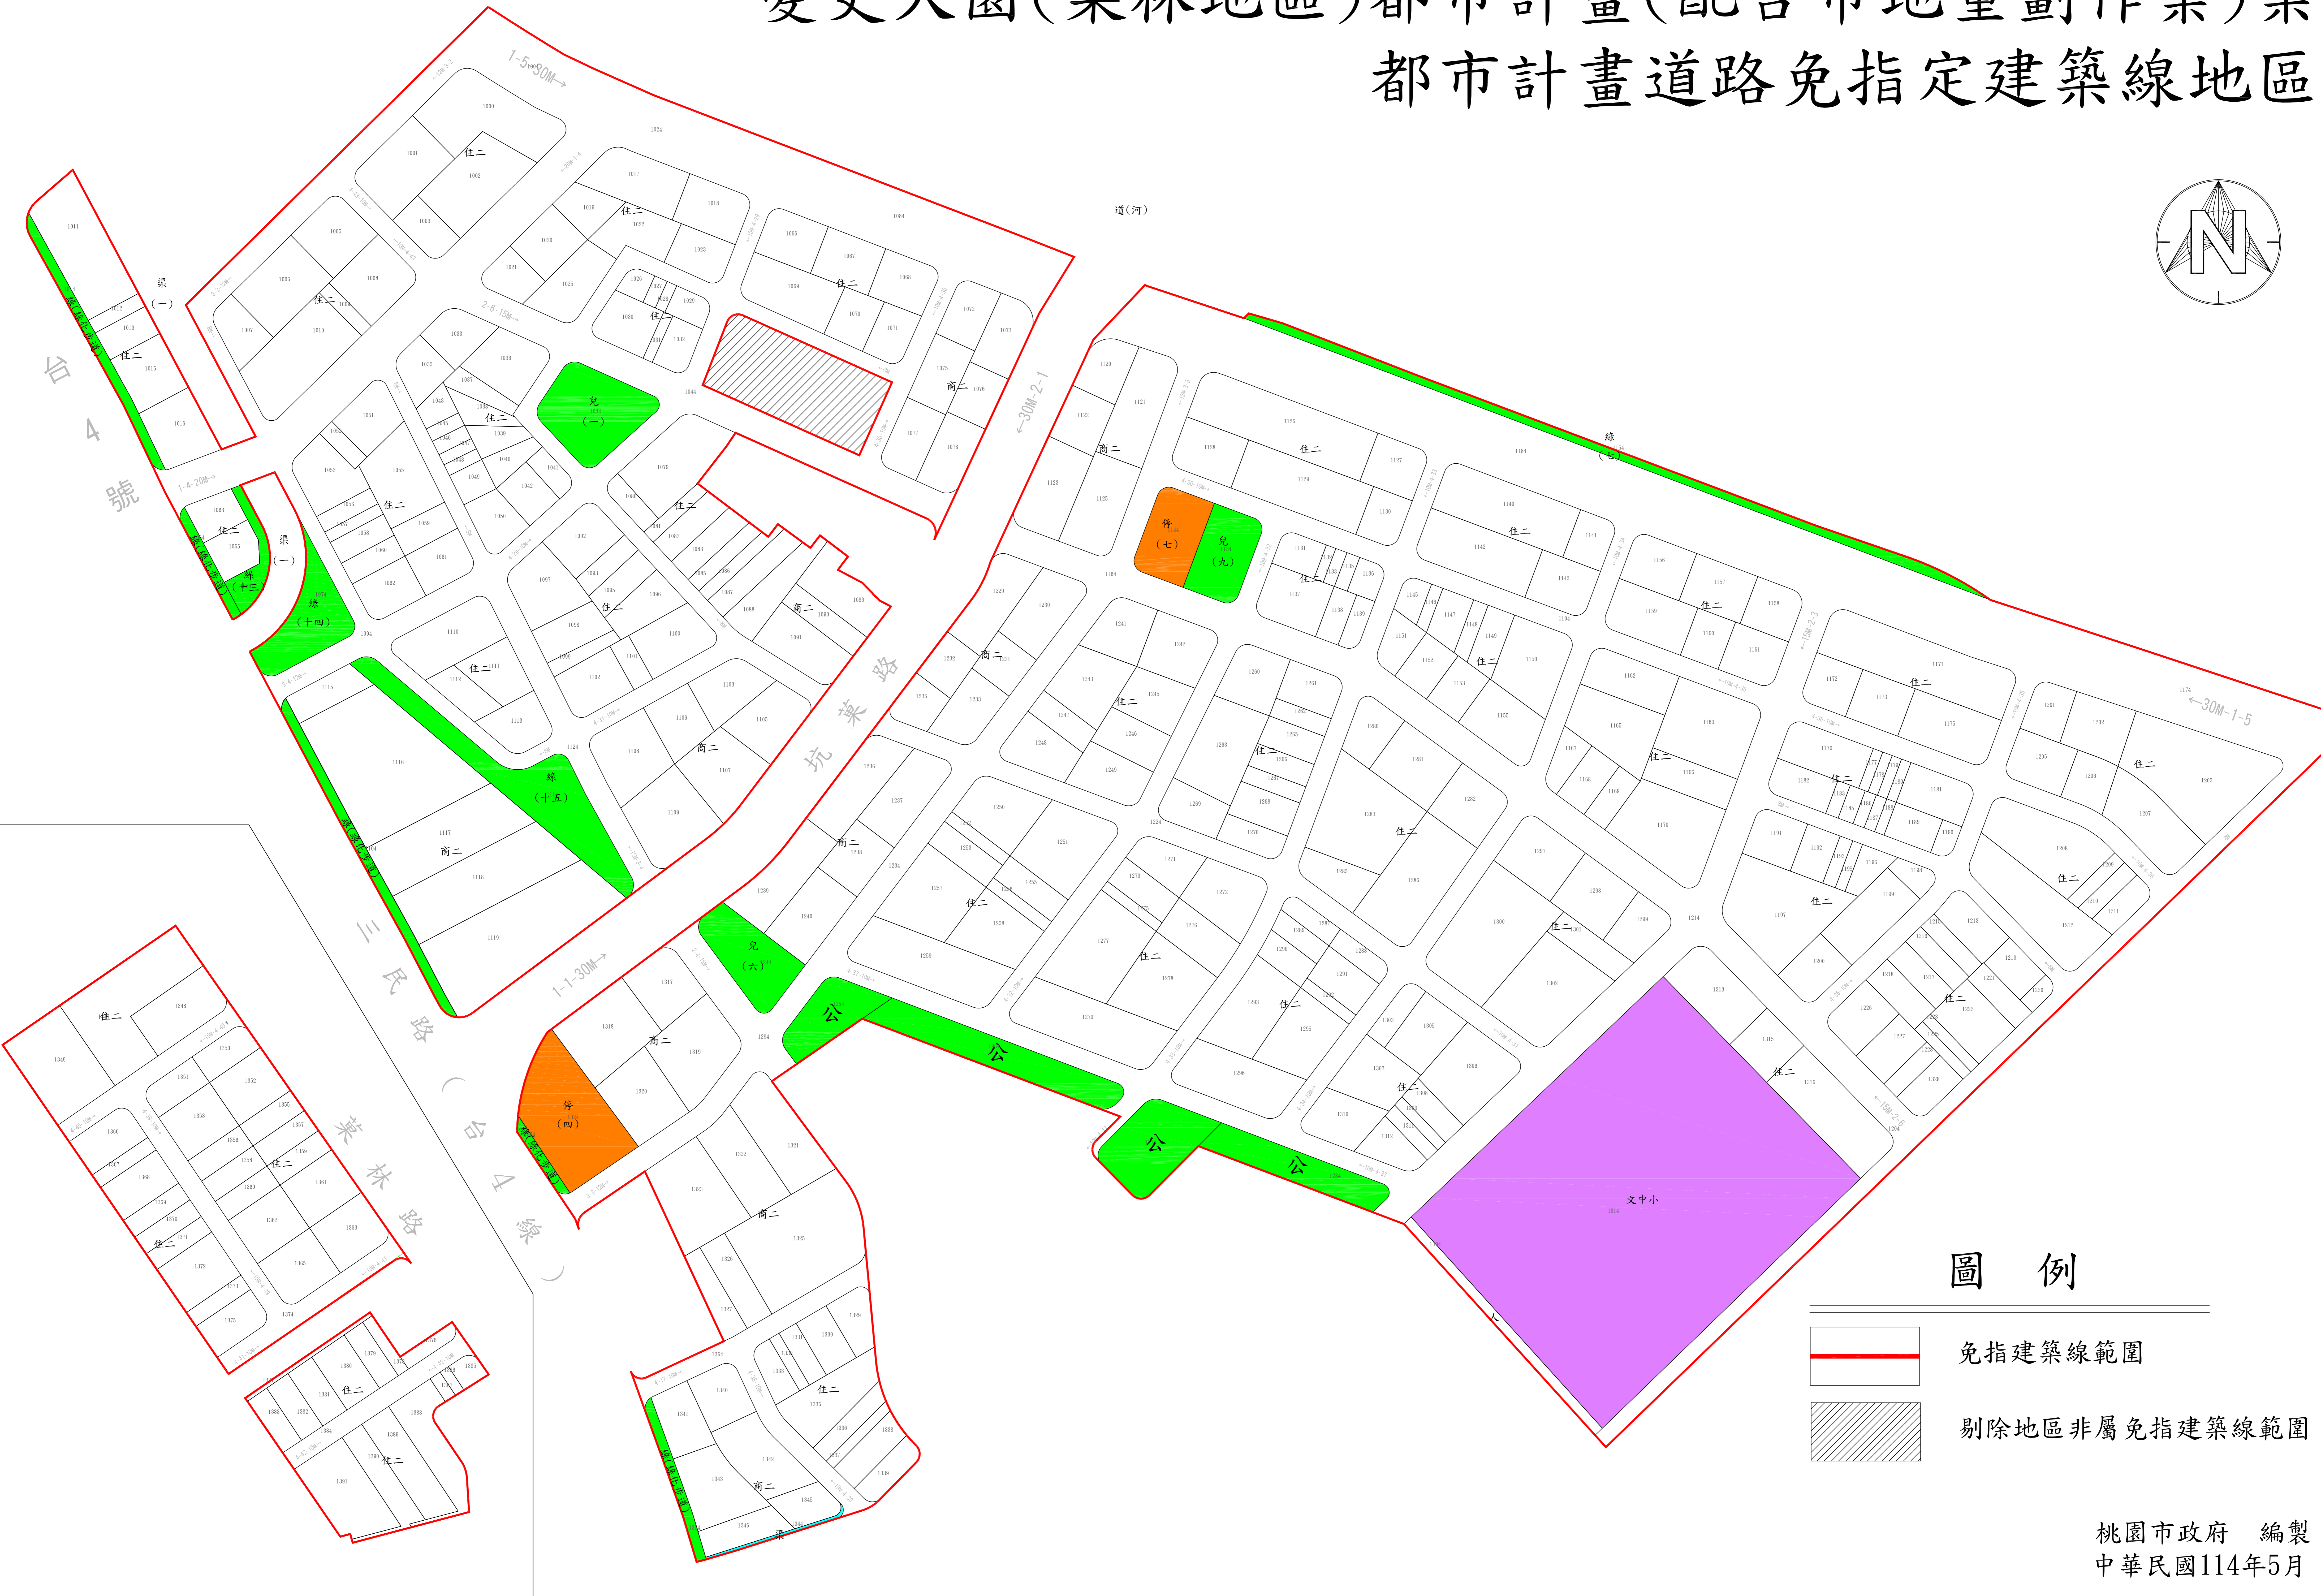

變更大園(菓林地區)都市計畫(配合市地重劃作業)案

都市計畫道路免指定建築線地區

圖 例

- 免指建築線範圍
- 剔除地區非屬免指建築線範圍