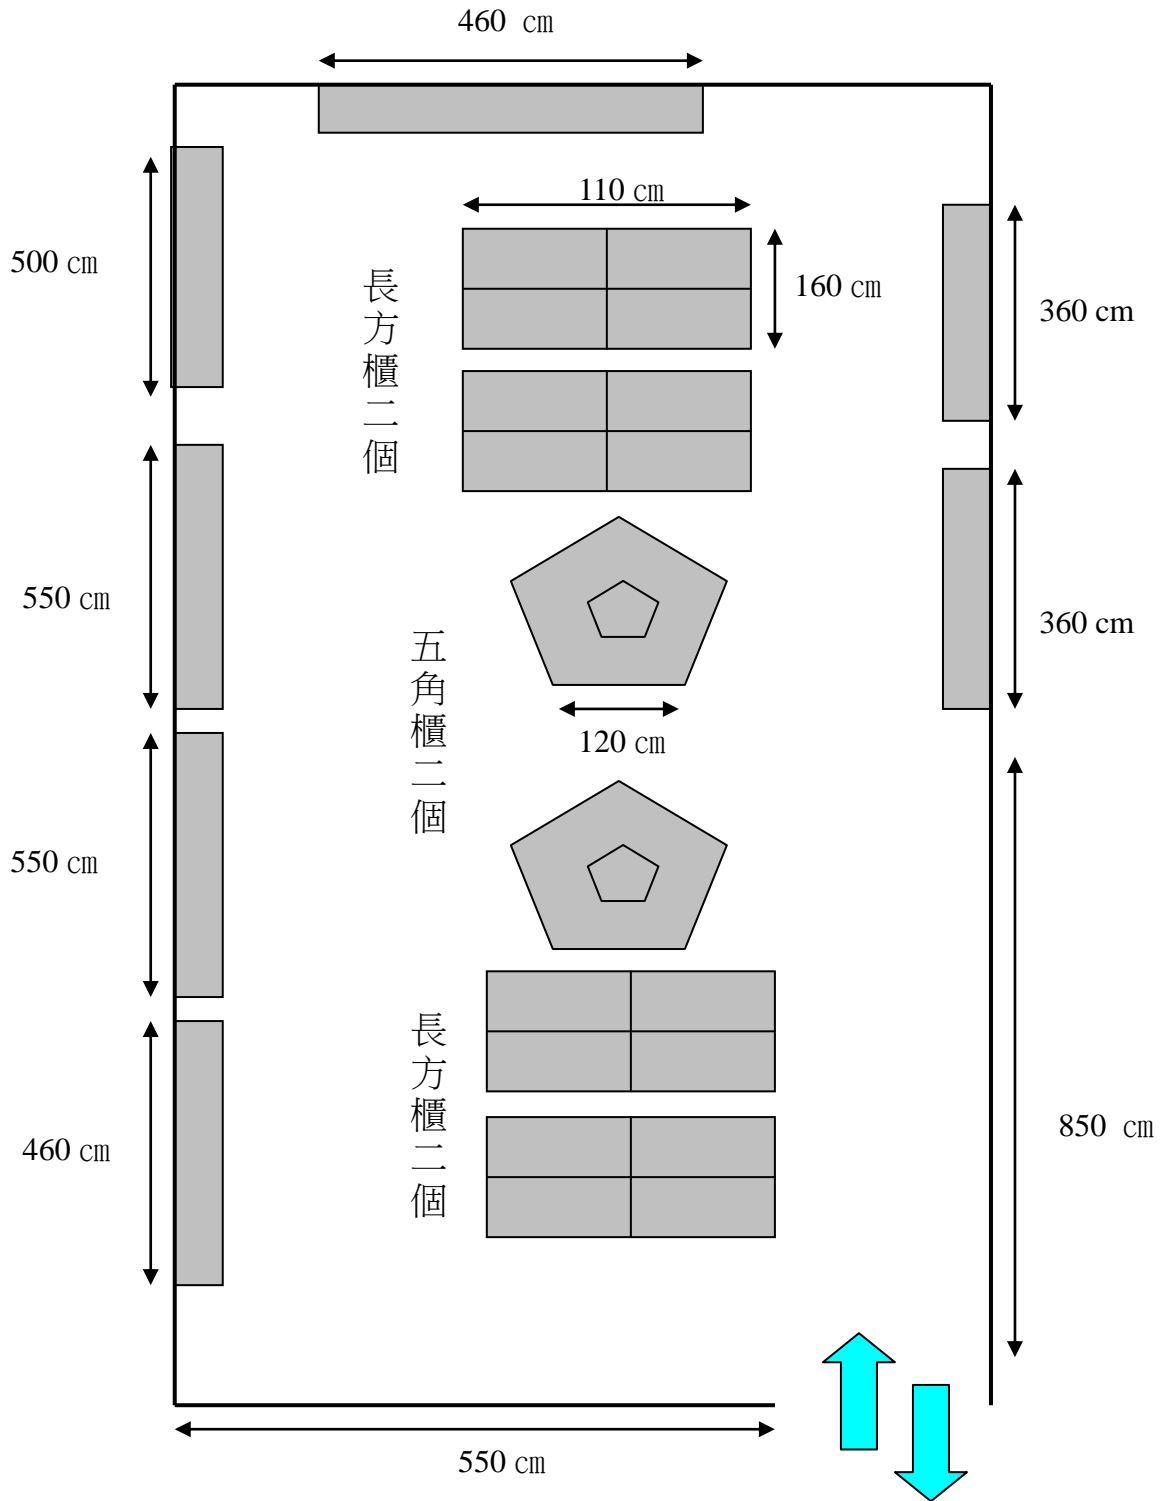

桃園市立圖書館平鎮分館 一樓文化館 佈置圖

1. 全館場地：約 71 坪。
2. 牆面展示玻璃櫥窗 7 個：高度 200 cm、深度 70 cm、寬度 如圖示。
3. 小作品展示區：玻璃櫃四個，每個四格；五角櫃二個，規格如圖示。