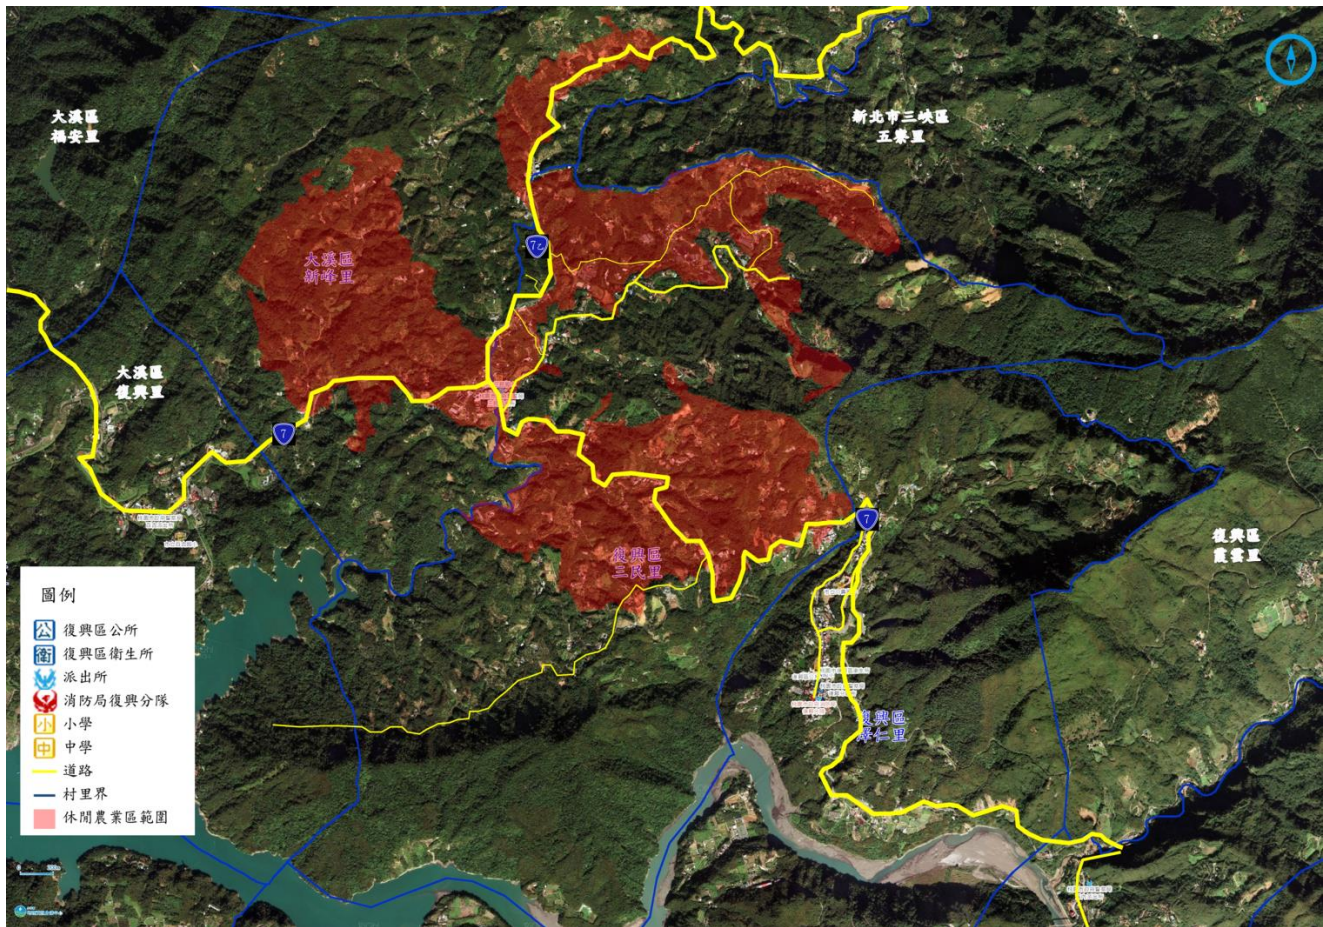

# 桃園市 復興區暨大溪區 台七桃花源休閒農業區

休閒農業區範圍內公告全部地段及地號(總面積 590.0971 公頃)

## 大溪區三層段八結小段

1、2、2-1、3、3-3、4、5、6、7、8、9、9-1、10、10-1、10-2、11、11-1~11-5、11-9~11-11、12、13、14、15、16、16-1、16-2、17、17-1~17-5、17-8、17-12~17-33、17-35、17-37、17-46、17-47、17-56~17-58、17-65、17-66、18、19、19-1、20、21、22、23、23-1~23-47、24、25、25-1、25-2、26、27、27-1、28、29、30、30-1、31-1~31-7、31-19~31-21、31-25、31-29、31-30、31-32~31-34、31-60~31-67、31-70、316、316-1~316-4、316-6、317、317-2、318、328、329、329-1~329-5、330、331、332、332-1~332-12、333、333-1、333-2、334、335、335-1~335-4、336、336-1、337、338、338-1、338-2、339、339-1、340、341、342、343、344、345、346、347、347-1、347-2、348、349、349-1、350、350-1、351、351-1、351-2、352、353、353-1~353-3、354、355、355-1~355-3、356、357、357-1、357-2、358、358-1~358-3、359、360、361、362、362-1~362-16、363、364、365、366、366-1、367、368、369、370、371、372、373、374、374-1~374-4、375、376、377、377-1、378、379、380、381、381-1、381-2、382、383、384、385、386、387、388、388-1、388-2、389、390、390-1、391、391-1、391-2、392、393、394、395、395-1~395-7、396、396-1、397、397-1、397-2、398、399、399-1、399-2、400、400-1、401、402、402-1~402-3、403、404、405、406、407、408、408-2~408-4、408-6、408-7、409、411、411-2~411-4、411-7、411-8、412、413、413-3、413-4、421-4、421-5、421-24~421-30、441、441-1、442、442-1~442-3、443、443-1~443-4、444、445、445-1~445-4、446、446-1~446-5、447、447-2、447-3、447-5、451、451-1~451-15、451-23~451-32、