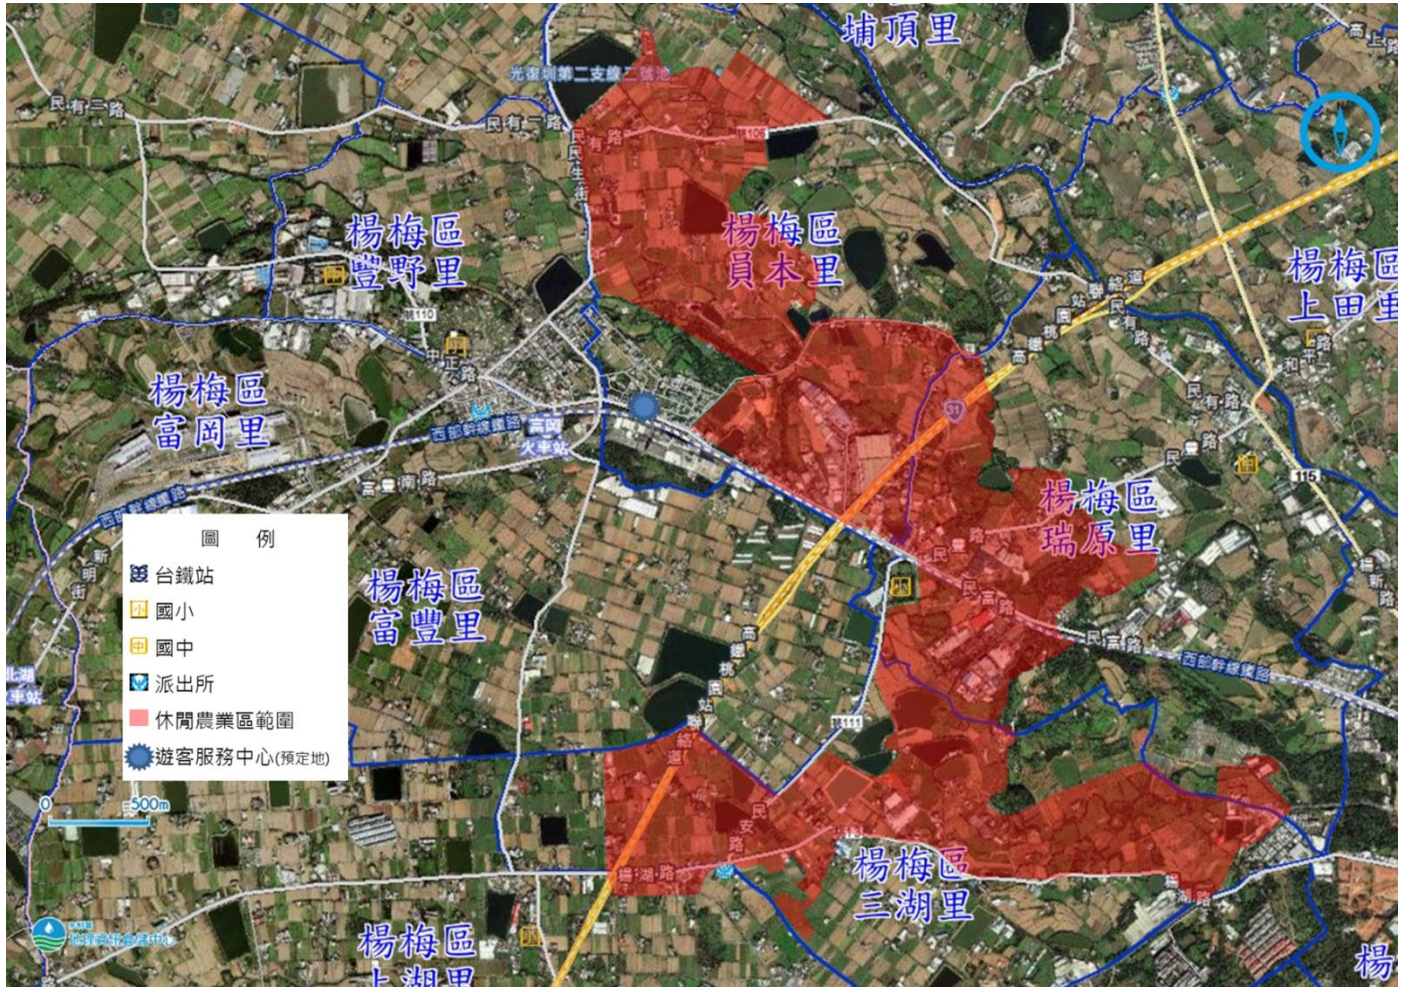

桃園市 楊梅區 楊梅休閒農業區

休閒農業區範圍內公告全部地段及地號(總面積 596.7871 公頃)

下陰影窩段

99、99-1~99-11、100、100-2~100-7、297-1、298、298-2~298-37、298-43、298-55~298-74、299-3、299-5、299-7、299-8、299-11、299-15、299-17、299-29~299-37、300、303、303-12~303-32、304、304-1~304-3、345、348-3、349-2、350、350-5、351、351-1~351-7、353-3、353-7~353-11、609、610、611、612、613、614、615、616、617、618、619、619-1、620、621、622、623、624、624-1、625、625-1~625-4、626、626-1~626-3、627、628、629、630、631、632、633、633-1、634、635、636、637、638、639、640、641、642、644、646、663、664、665、666、667、668、669、669-1、670、670-1、670-2、671、671-1、672、673、673-1、674、675、676、676-1、678、679、680、681、681-1、682、683、684、685、685-1、685-2、687-1~687-3、688、689、689-1~689-3、691、692、693、694、695、696、697、698、698-1、698-2、701、702、702-1~702-3、703、705、706、707、708、709、710、711、712、712-1、713、714、715、716、717、718、721、722、723、724、725、726、727、728、729、729-1~729-3、730、731、732、732-1、732-2、733、734、735、735-1、735-2、737-1、737-2、738、739、740、741、742、742-1~742-3、743、744、745、746、746-1、746-2、747、747-1、747-2、750、751、752、753、754、755、756、757、757-1、759、760、761、761-1、762、762-1、763、764、765、766、767、768、768-1~768-3、769、770、771、772、772-1、773、774、775、776、777、777-1、778、779、780、781、781-1、782、782-1、783、783-1~783-3、784、785、786、787、788、789、790、791、792、792-1、792-2、793、794、795、796、797、798、798-1、799、800、801、802、804、805、806、807、808、808-1、808-2、809、810、811、812、813、813-1、

815、816、817、817-1~817-3、818、818-3、824、824-1~824-6、828-1~828-3、829、829-1~829-4、833、834、835、836、837、838、839、840、841、842、842-1、843、844、845、846、847、848、849、850、851、852、853、854、855、855-1~855-5、856、857、858、859、860、861、862、863、864、865、866、867、868、869、870、871、872、873、873-1、874、875、875-1、875-2、875-4、876、877、878、878-1、879-1、880、881、882、883、9000、9001、9002