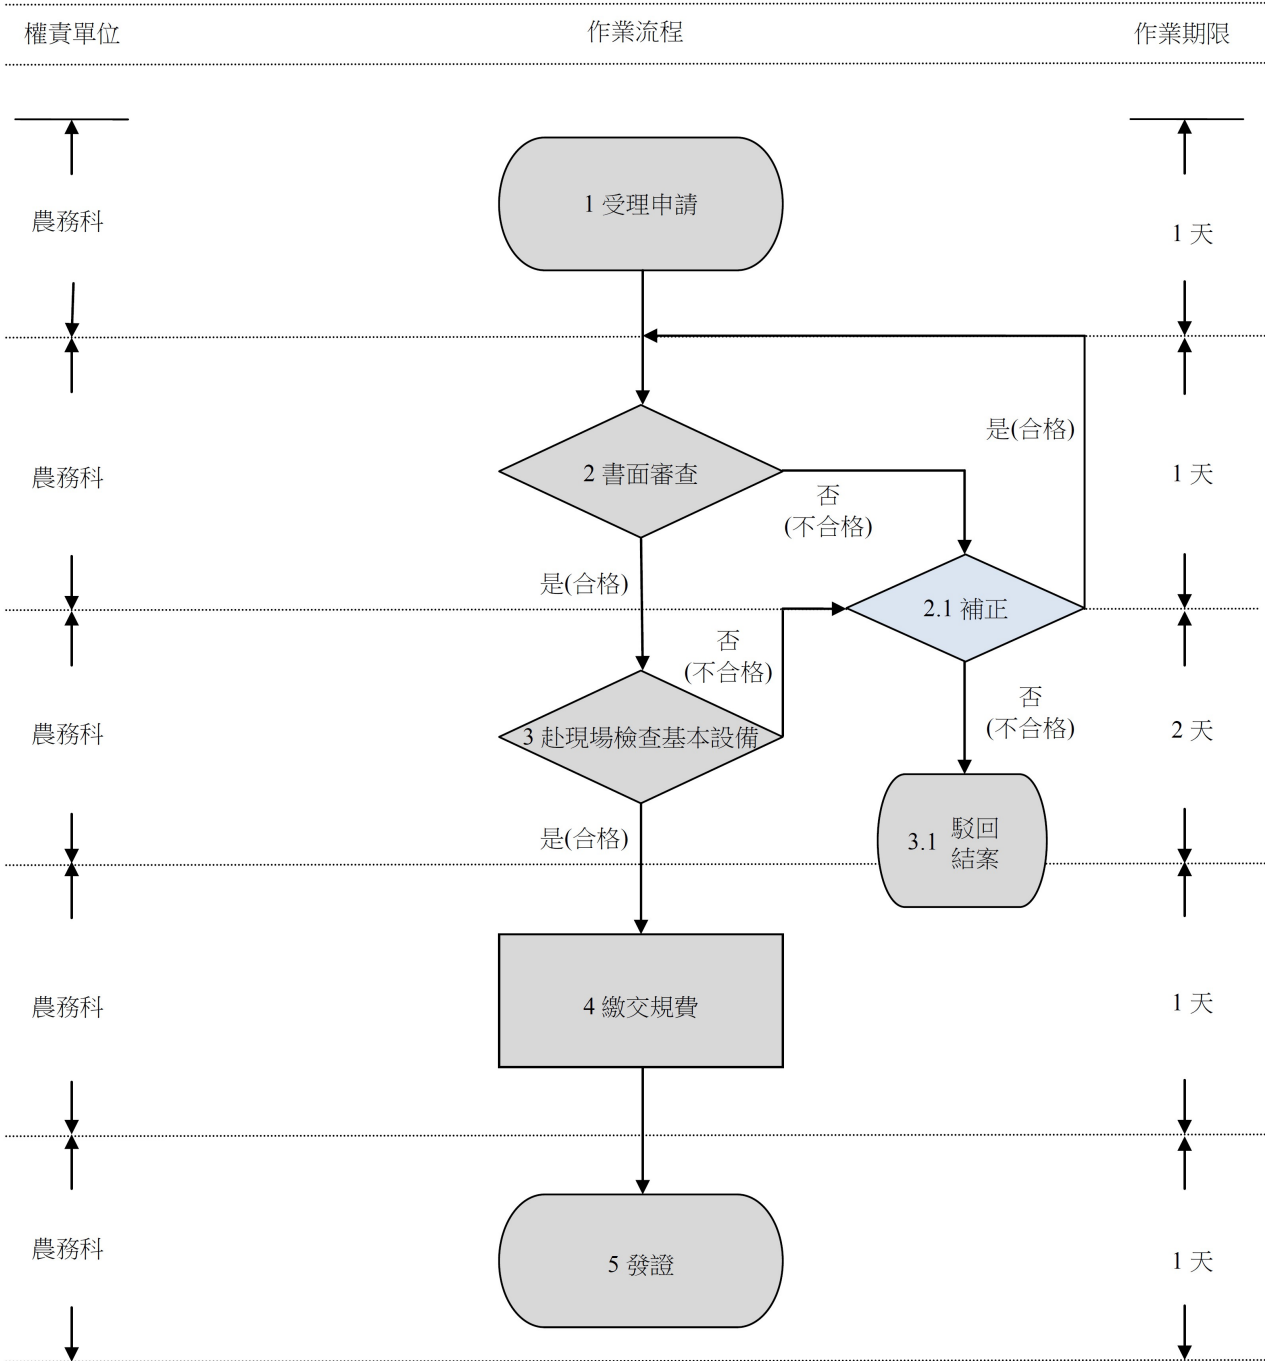

# 桃園市政府農業局標準作業流程圖

## 種苗業登記(育種及繁殖)申請