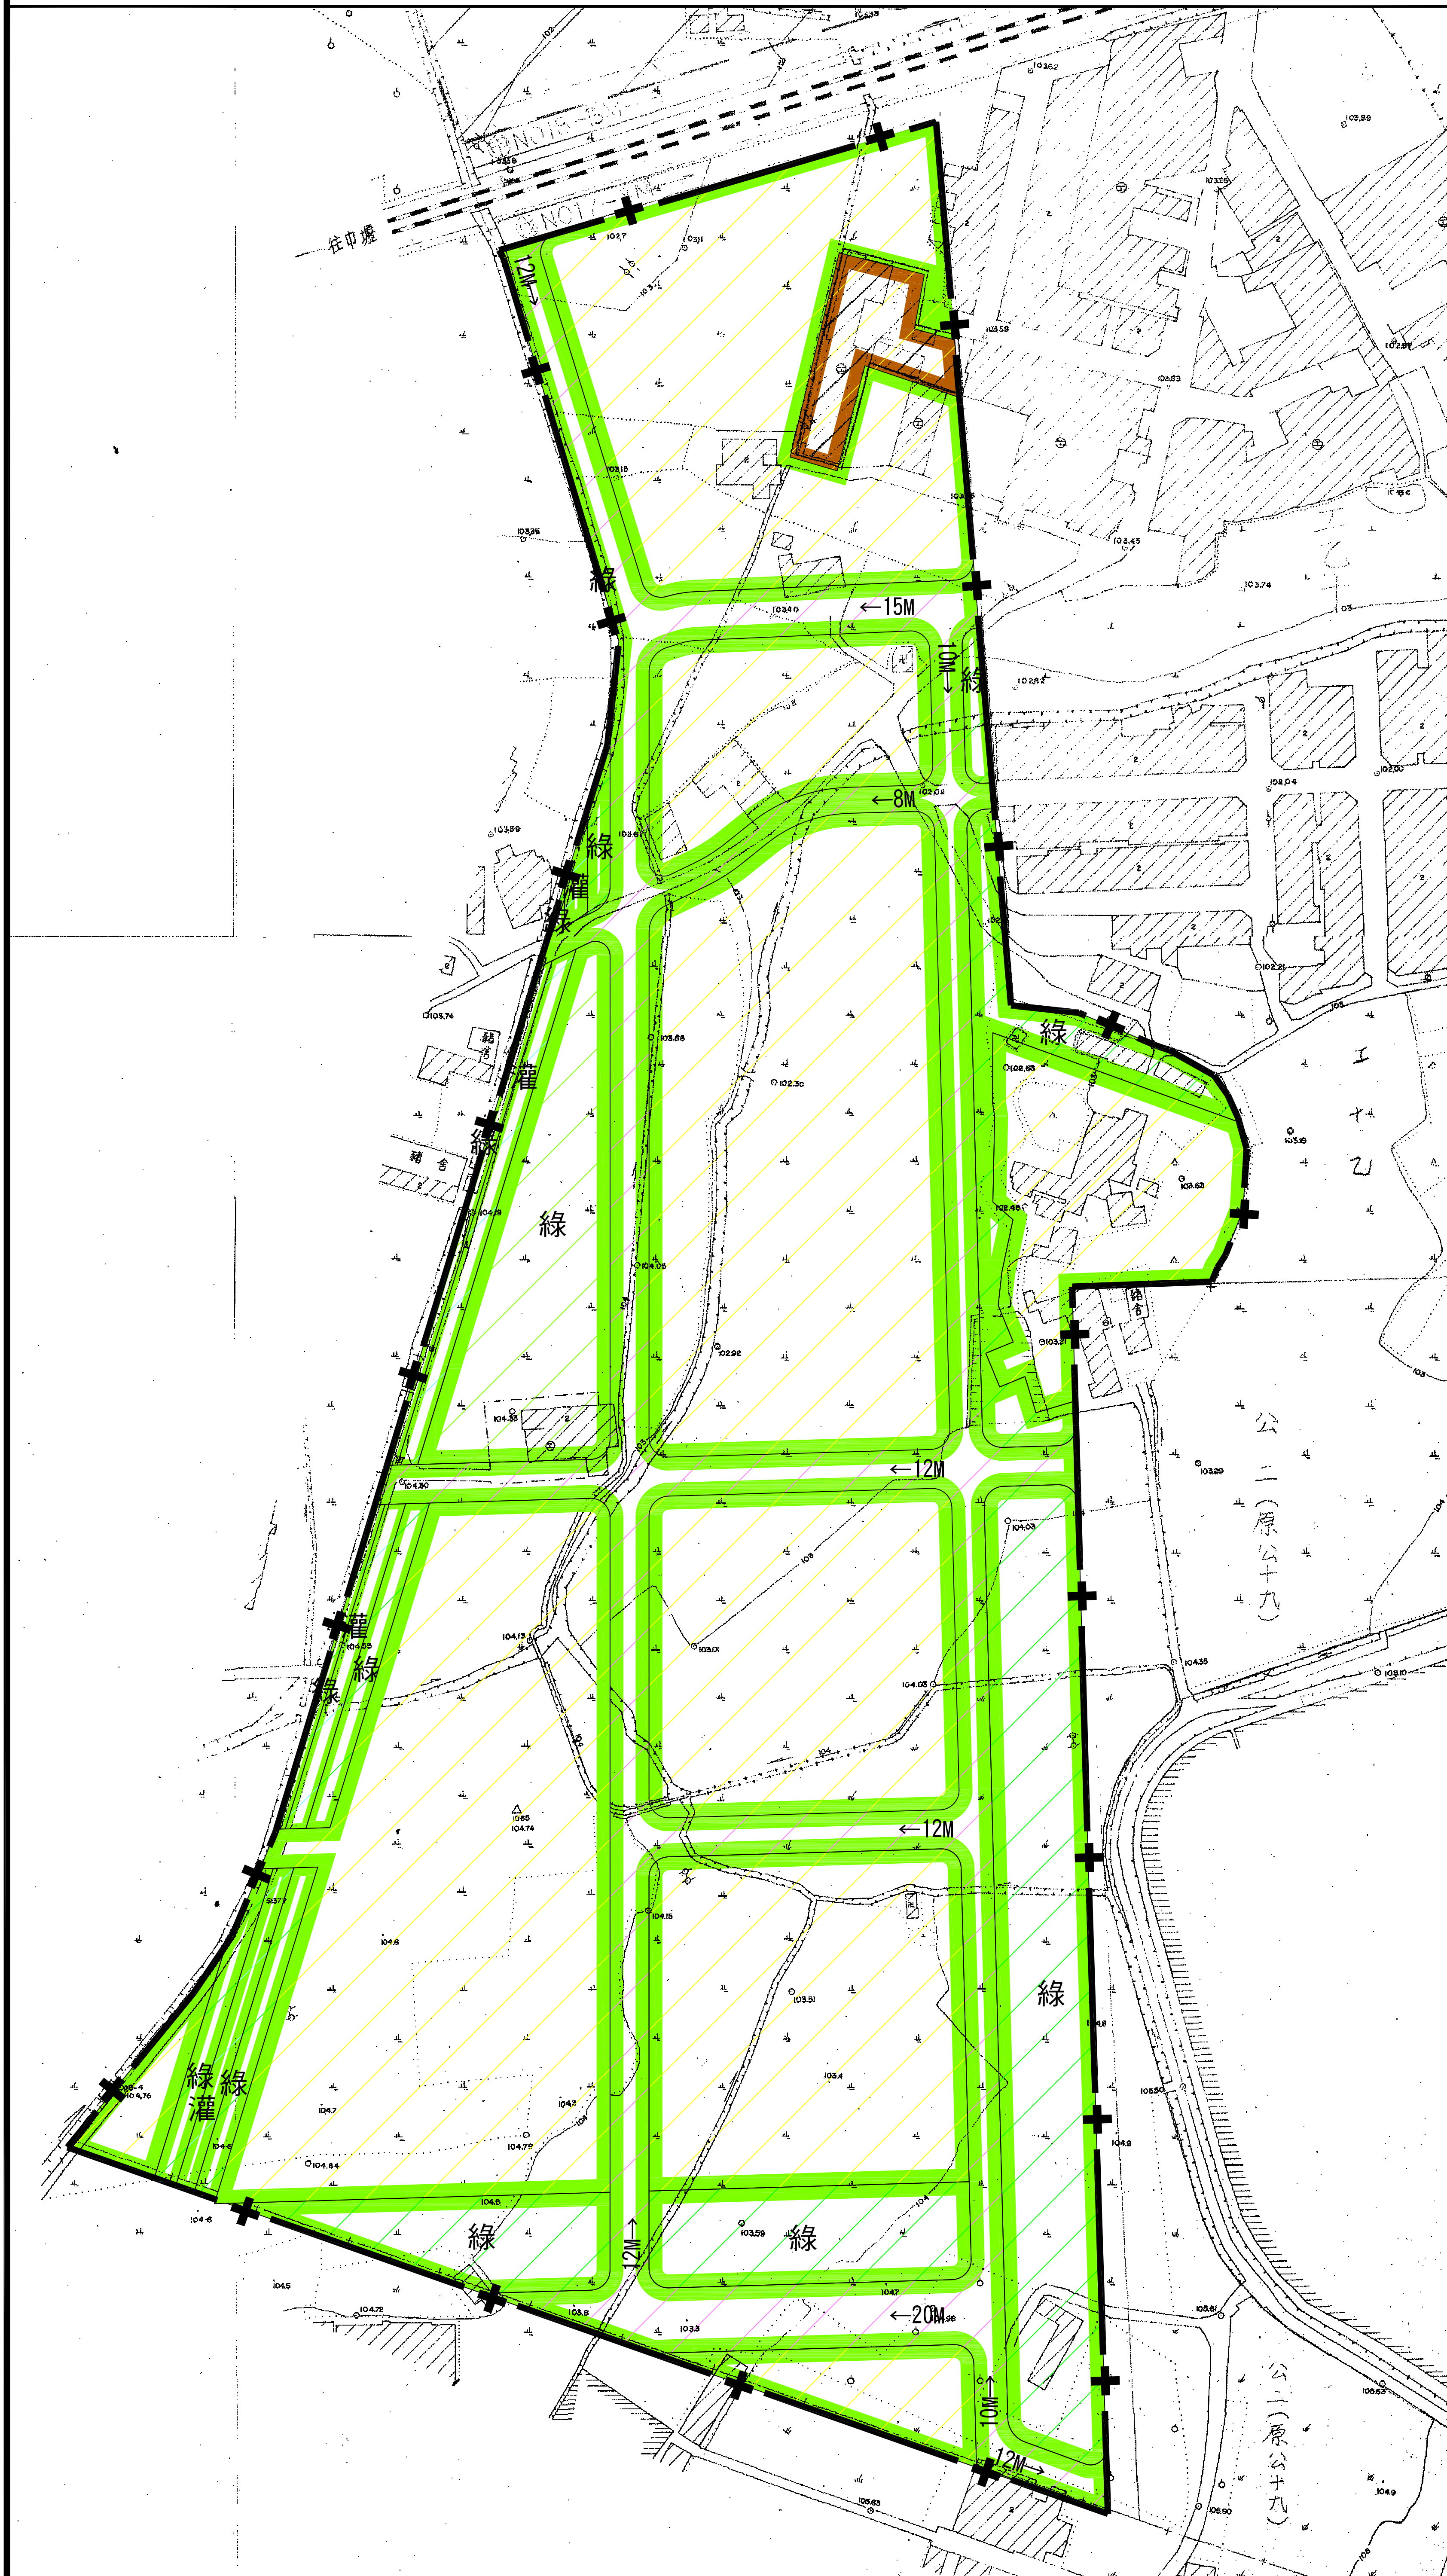

變更桃園市都市計畫(配合臺鐵都會區捷運化桃園段地下化建設計畫 中路站周邊土地開發計畫)案計畫圖

- 變更圖例**
- 變更農業區為住宅區
 - 變更農業區為灌溉設施專用區
 - 變更農業區為綠地用地
 - 變更農業區為道路用地
 - 變更零星工業區為住宅區
 - 本計畫範圍線
- 註: 本計畫未指定變更地區悉依原計畫為準