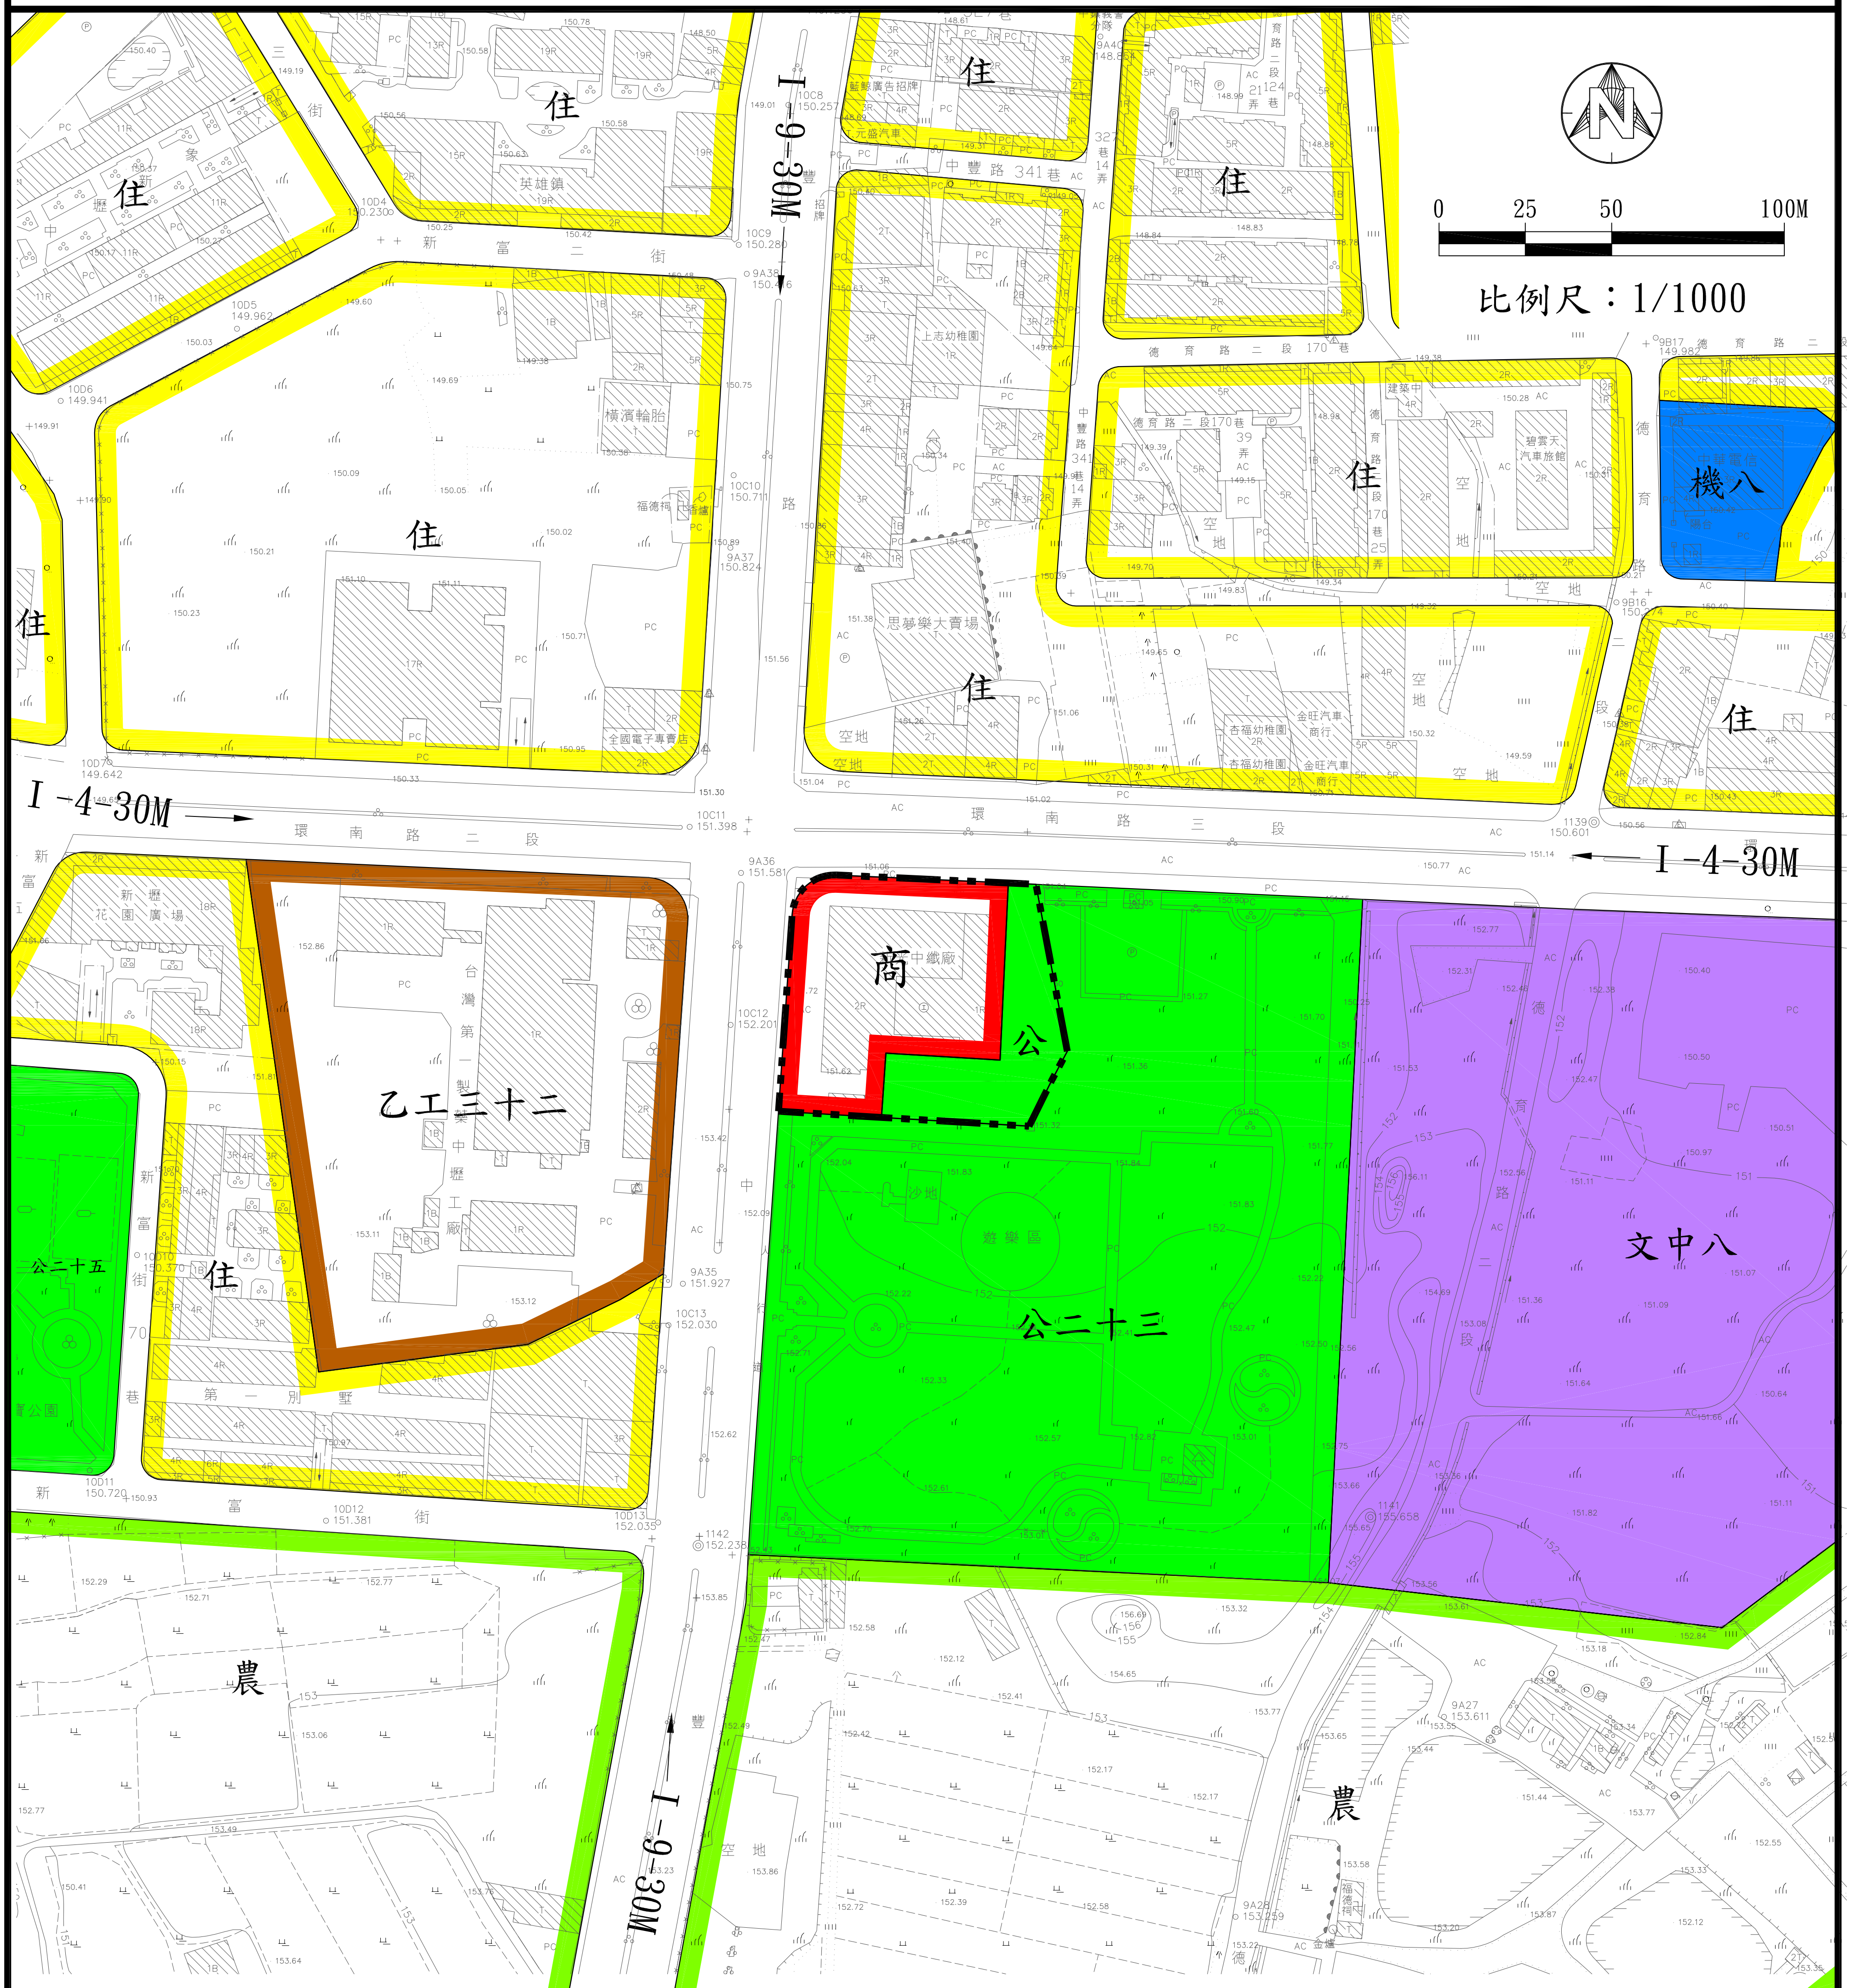

擬定中壢平鎮主要計畫(原「工三十一」工業區 變更為商業區及公園用地)細部計畫圖

圖例

- | | | | |
|--|-------|--|-------|
| | 住宅區 | | 文中用地 |
| | 商業區 | | 計畫範圍線 |
| | 乙種工業區 | | |
| | 農業區 | | |
| | 電信專用區 | | |
| | 公園用地 | | |

註1：變更範圍應依核准地號及地政單位鑑界成果為準。
註2：本計畫未指明變更部分以現行計畫為準。