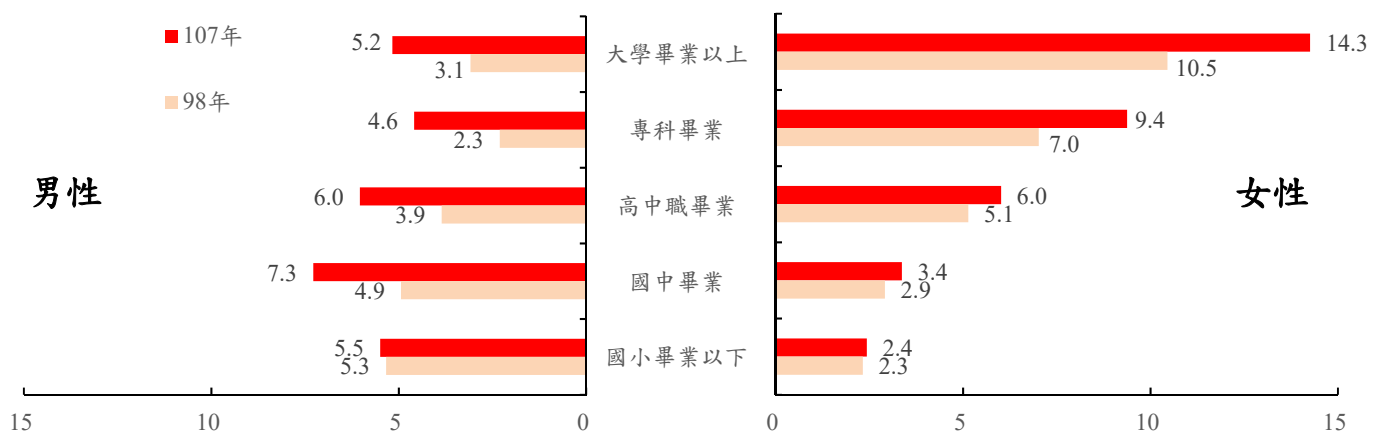

50 歲以上女性未婚占比隨教育程度遞增

觀察桃園市 50 歲以上人口教育程度別未婚占比，107 年底以大學畢業以上 8.6% 最高，國小畢業以下 3.5% 最低，差距 5.1 個百分點，與 98 年底相較，除國小畢業以下持平外，各教育程度別 50 歲以上人口未婚占比皆為增加。進一步觀察桃園市 50 歲以上男女性教育程度別未婚占比，107 年底 50 歲以上男性未婚占比以國中畢業 7.3% 最高，專科畢業 4.6% 最低，相差 2.7 個百分點，各教育程度相較 98 年底均為增加，50 歲以上女性未婚占比則隨教育程度呈遞增趨勢，107 年底以大學畢業以上 14.3% 最高，國小畢業以下 2.4% 最低，相差 11.9 個百分點，相較 98 年底相差 8.2 個百分點，差距增大，顯示 10 年來 50 歲以上女性未婚狀況受教育程度影響增加。

桃園市 50 歲以上未婚人口數以教育程度別分

年底別	教育程度別	人口數(人)			未婚人口數			未婚人口數占比(%)
		計	男	女	計	男	女	
98	總計	474,448	235,363	239,085	18,464	10,255	8,209	3.9
	大學畢業以上	34,988	25,183	9,805	1,802	777	1,025	5.2
	專科畢業	31,642	22,580	9,062	1,156	520	636	3.7
	高中職畢業	100,582	58,661	41,921	4,417	2,261	2,156	4.4
	國中畢業	86,891	45,642	41,249	3,457	2,253	1,204	4.0
	國小畢業以下	220,345	83,297	137,048	7,632	4,444	3,188	3.5
107	總計	707,996	337,138	370,858	38,903	19,775	19,128	5.5
	大學畢業以上	81,584	50,696	30,888	7,025	2,621	4,404	8.6
	專科畢業	73,044	46,128	26,916	4,641	2,117	2,524	6.4
	高中職畢業	212,878	105,211	107,667	12,827	6,350	6,477	6.0
	國中畢業	148,027	71,027	77,000	7,764	5,168	2,596	5.2
	國小畢業以下	192,463	64,076	128,387	6,646	3,519	3,127	3.5

桃園市 50 歲以上人口未婚占比以教育程度別分

單位：%

* 資料來源：本府民政局。

* 未婚係指沒有婚姻經驗者。

* 桃園市 98~103 年為桃園縣。

* 本統計通報刊布於主計處首頁 (<http://dbas.tycg.gov.tw>) / 業務資訊 / 統計 / 從數字看桃園