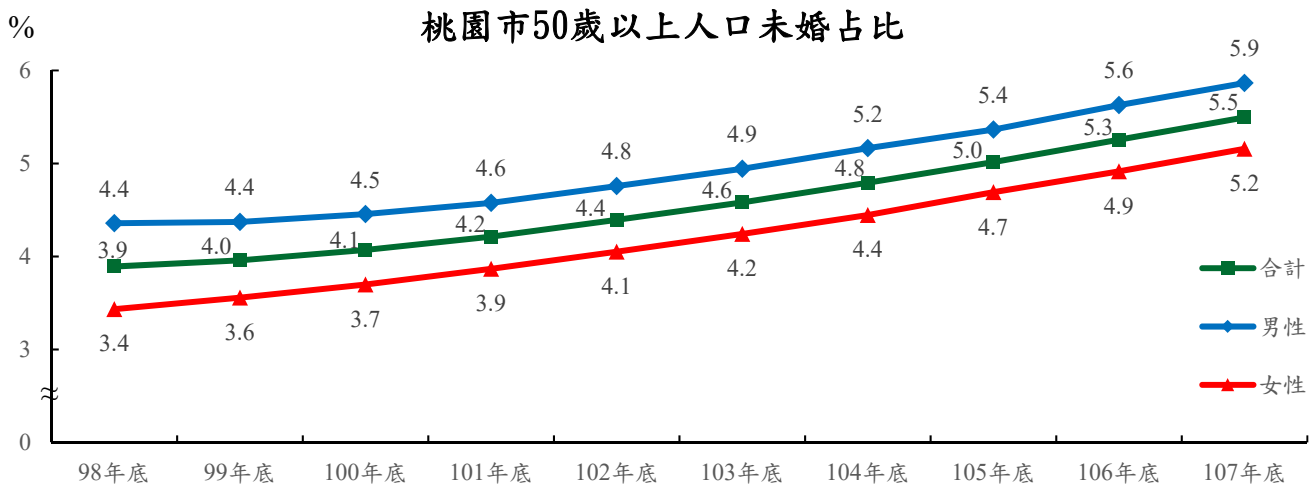

從數字看桃園

(第083號)

發布機關：桃園市政府主計處

發布日期：108年9月16日

聯絡人：黃加朋 (03)3322101 轉 5547

桃園市 50 歲以上未婚者逐年增加，50 歲以上男性未婚占比較女性高 0.7 個百分點

依桃園市政府民政局統計，107 年底桃園市 50 歲以上未婚者 3 萬 8,903 人，較 98 年底 1 萬 8,464 人增 2 萬 439 人或 110.7%，其中男性占比 50.8% 雖較女性高 1.6 個百分點，惟與 98 年底男女性占比差異 11.0 個百分點相較，差距縮小；觀察近 10 年桃園市 50 歲以上人口未婚占比，107 年底為 5.5%，較 98 年底 3.9% 增加 1.6 個百分點，且呈現逐年遞增趨勢，其中 50 歲以上男性人口未婚占比皆高於女性人口 0.7 個百分點以上。

桃園市 50 歲以上未婚人口數

單位：人；%

年底別	人口數			未婚人口數				
	計	男	女	計	男	女		
						占比	占比	
98	474,448	235,363	239,085	18,464	10,255	55.5	8,209	44.5
99	498,967	246,175	252,792	19,750	10,759	54.5	8,991	45.5
100	522,639	256,382	266,257	21,271	11,422	53.7	9,849	46.3
101	547,801	267,529	280,272	23,080	12,243	53.0	10,837	47.0
102	574,043	279,116	294,927	25,224	13,277	52.6	11,947	47.4
103	598,972	289,928	309,044	27,441	14,330	52.2	13,111	47.8
104	625,925	301,770	324,155	29,996	15,584	52.0	14,412	48.0
105	654,070	313,839	340,231	32,796	16,833	51.3	15,963	48.7
106	680,447	325,219	355,228	35,762	18,304	51.2	17,458	48.8
107	707,996	337,138	370,858	38,903	19,775	50.8	19,128	49.2

50 歲以上女性未婚占比隨教育程度遞增

觀察桃園市 50 歲以上人口教育程度別未婚占比，107 年底以大學畢業以上 8.6% 最高，國小畢業以下 3.5% 最低，差距 5.1 個百分點，與 98 年底相較，除國小畢業以下持平外，各教育程度別 50 歲以上人口未婚占比皆為增加。進一步觀察桃園市 50 歲以上男女性教育程度別未婚占比，107 年底 50 歲以上男性未婚占比以國中畢業 7.3% 最高，專科畢業 4.6% 最低，相差 2.7 個百分點，各教育程度相較 98 年底均為增加，50 歲以上女性未婚占比則隨教育程度呈遞增趨勢，107 年底以大學畢業以上 14.3% 最高，國小畢業以下 2.4% 最低，相差 11.9 個百分點，相較 98 年底相差 8.2 個百分點，差距增大，顯示 10 年來 50 歲以上女性未婚狀況受教育程度影響增加。