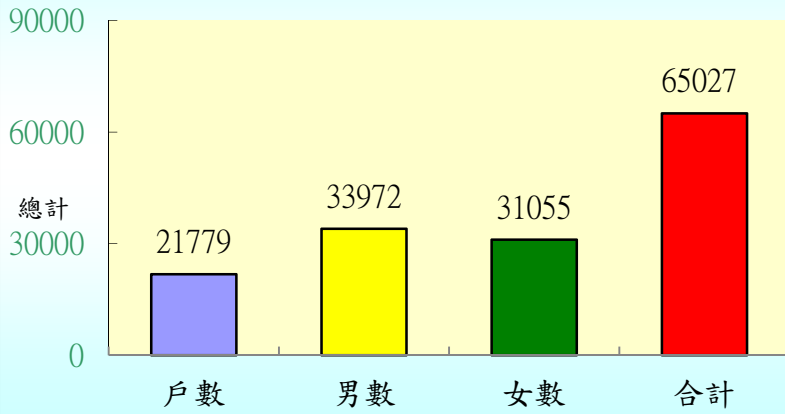

桃園市觀音區105年03月各里人口數統計表

行政區	鄰數	戶數	男數	女數	合計
觀音里	20	1204	1729	1527	3256
白玉里	18	566	746	641	1387
廣興里	17	568	932	753	1685
大潭里	17	687	986	896	1882
武威里	10	350	562	484	1046
保生里	18	829	1282	1141	2423
三和里	11	344	542	468	1010
新興里	11	266	465	362	827
坑尾里	15	623	1045	824	1869
金湖里	16	997	1631	1484	3115
藍埔里	13	975	1567	1353	2920
大同里	12	1211	1933	1875	3808
大堀里	10	577	948	812	1760
崙坪里	25	1824	2892	2749	5641
富源里	12	1554	2241	2206	4447
上大里	14	925	1475	1288	2763
新坡里	20	1090	1844	1662	3506
廣福里	17	876	1481	1318	2799
塔腳里	12	395	697	550	1247
保障里	15	789	1292	1190	2482
草漯里	15	688	1109	999	2108
樹林里	20	1528	2076	1998	4074
富林里	18	764	1247	1154	2401
草新里	33	2149	3250	3321	6571
總 計	389	21779	33972	31055	65027

105年03月人口資料

105年03月各里人口資料