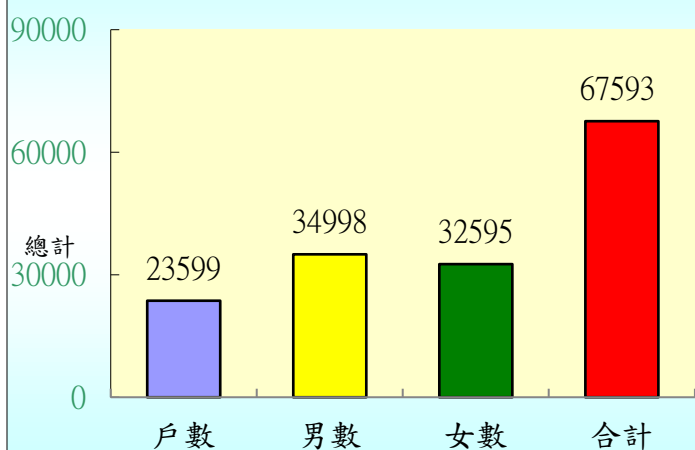

桃園市觀音區108年6月各里人口數統計表

行政區	鄰數	戶數	男數	女數	合計
觀音里	20	1285	1741	1557	3298
白玉里	18	467	599	513	1112
廣興里	17	583	895	709	1604
大潭里	17	825	1050	998	2048
武威里	10	376	570	493	1063
保生里	18	956	1334	1210	2544
三和里	11	348	520	449	969
新興里	11	268	465	335	800
坑尾里	15	682	1068	865	1933
金湖里	16	1066	1654	1507	3161
藍埔里	13	1020	1561	1388	2949
大同里	14	1275	1957	1906	3863
大堀里	10	588	942	824	1766
崙坪里	28	1876	2884	2785	5669
富源里	18	1644	2299	2280	4579
上大里	14	959	1455	1311	2766
新坡里	20	1154	1863	1735	3598
廣福里	17	944	1546	1417	2963
塔腳里	12	433	707	557	1264
保障里	15	801	1274	1155	2429
草漯里	15	980	1392	1361	2753
樹林里	22	1930	2458	2453	4911
富林里	18	780	1225	1153	2378
草新里	33	2359	3539	3634	7173
總 計	402	23599	34998	32595	67593

### 108年6月人口資料

### 108年6月各里人口資料