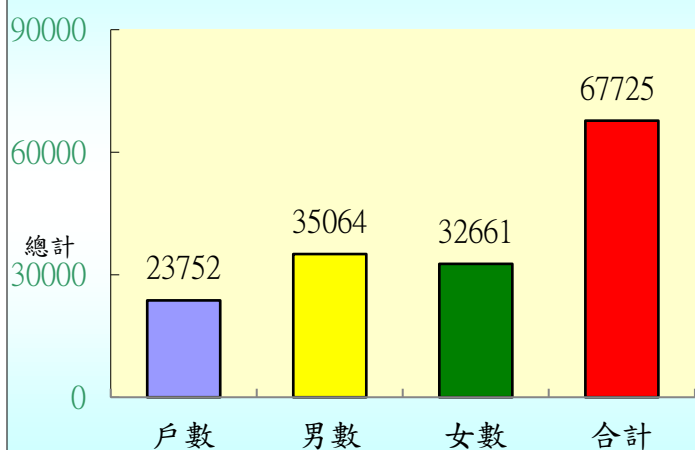

桃園市觀音區108年8月各里人口數統計表

行政區	鄰數	戶數	男數	女數	合計
觀音里	20	1291	1743	1566	3309
白玉里	18	462	603	498	1101
廣興里	17	582	892	704	1596
大潭里	17	850	1049	1006	2055
武威里	10	374	570	497	1067
保生里	18	971	1336	1209	2545
三和里	11	348	522	448	970
新興里	11	268	463	337	800
坑尾里	15	687	1075	867	1942
金湖里	16	1065	1635	1507	3142
藍埔里	13	1029	1560	1396	2956
大同里	14	1283	1941	1902	3843
大堀里	10	590	948	822	1770
崙坪里	28	1884	2891	2785	5676
富源里	18	1649	2300	2275	4575
上大里	14	970	1462	1320	2782
新坡里	20	1162	1876	1739	3615
廣福里	17	950	1542	1407	2949
塔腳里	12	434	706	552	1258
保障里	15	796	1274	1161	2435
草漯里	15	1001	1414	1382	2796
樹林里	22	1961	2495	2496	4991
富林里	18	782	1225	1156	2381
草新里	33	2363	3542	3629	7171
總 計	402	23752	35064	32661	67725

108年8月人口資料

108年8月各里人口資料