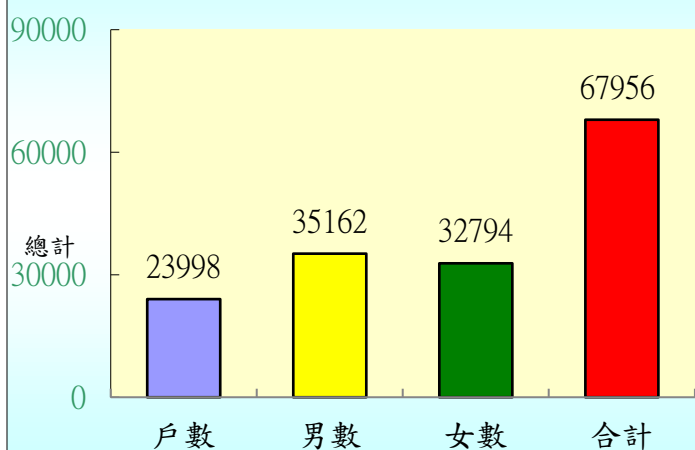

桃園市觀音區108年12月各里人口數統計表

行政區	鄰數	戶數	男數	女數	合計
觀音里	20	1283	1716	1548	3264
白玉里	18	461	600	496	1096
廣興里	17	579	884	698	1582
大潭里	17	863	1073	1011	2084
武威里	10	372	575	494	1069
保生里	18	1012	1346	1228	2574
三和里	11	350	517	440	957
新興里	11	268	461	342	803
坑尾里	15	704	1088	895	1983
金湖里	16	1069	1626	1504	3130
藍埔里	13	1038	1557	1404	2961
大同里	14	1300	1950	1888	3838
大堀里	10	589	935	819	1754
崙坪里	28	1891	2896	2787	5683
富源里	18	1659	2302	2250	4552
上大里	14	987	1482	1333	2815
新坡里	20	1167	1878	1747	3625
廣福里	17	956	1546	1418	2964
塔腳里	12	435	701	563	1264
保障里	15	796	1267	1149	2416
草漯里	15	1055	1457	1450	2907
樹林里	22	2009	2531	2543	5074
富林里	18	783	1216	1155	2371
草新里	33	2372	3558	3632	7190
總 計	402	23998	35162	32794	67956

108年11月人口資料

108年11月各里人口資料