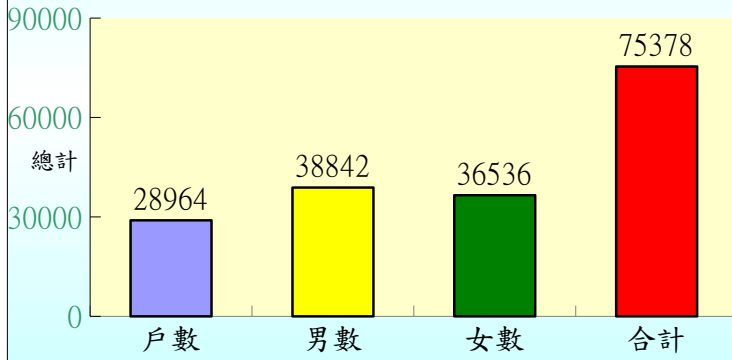

113年8月人口資料