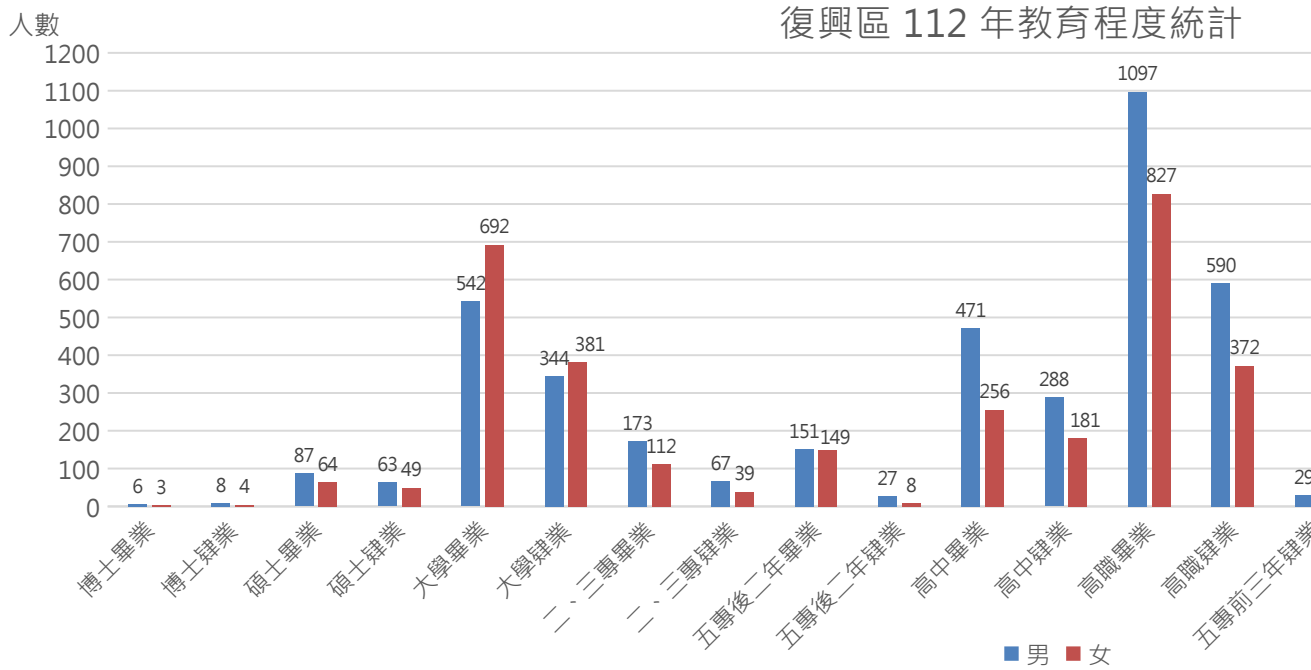

復興區 112 年教育程度統計

桃園市復興區十五歲以上現住人口數按性別及教育程度統計表  
112年底

教育程度別	合計	男	女	教育程度別	合計	男	女
博士畢業	9	6	3	高職畢業	1924	1097	827
博士肄業	12	8	4	高職肄業	962	590	372
碩士畢業	151	87	64	五專前三年肄業	166	29	137
碩士肄業	112	63	49	國中畢業	2118	1103	1015
大學畢業	1234	542	692	國中肄業	407	251	156
大學肄業	725	344	381	初職畢業	5	3	2
二、三專畢業	285	173	112	初職肄業	2	1	1
二、三專肄業	106	67	39	國小畢業	1159	454	705
五專後二年畢業	300	151	149	國小肄業	148	75	73
五專後二年肄業	35	27	8	自修	4	3	1
高中畢業	727	471	256	不識字	46	5	41
高中肄業	469	288	181				

總計	11106
----	-------