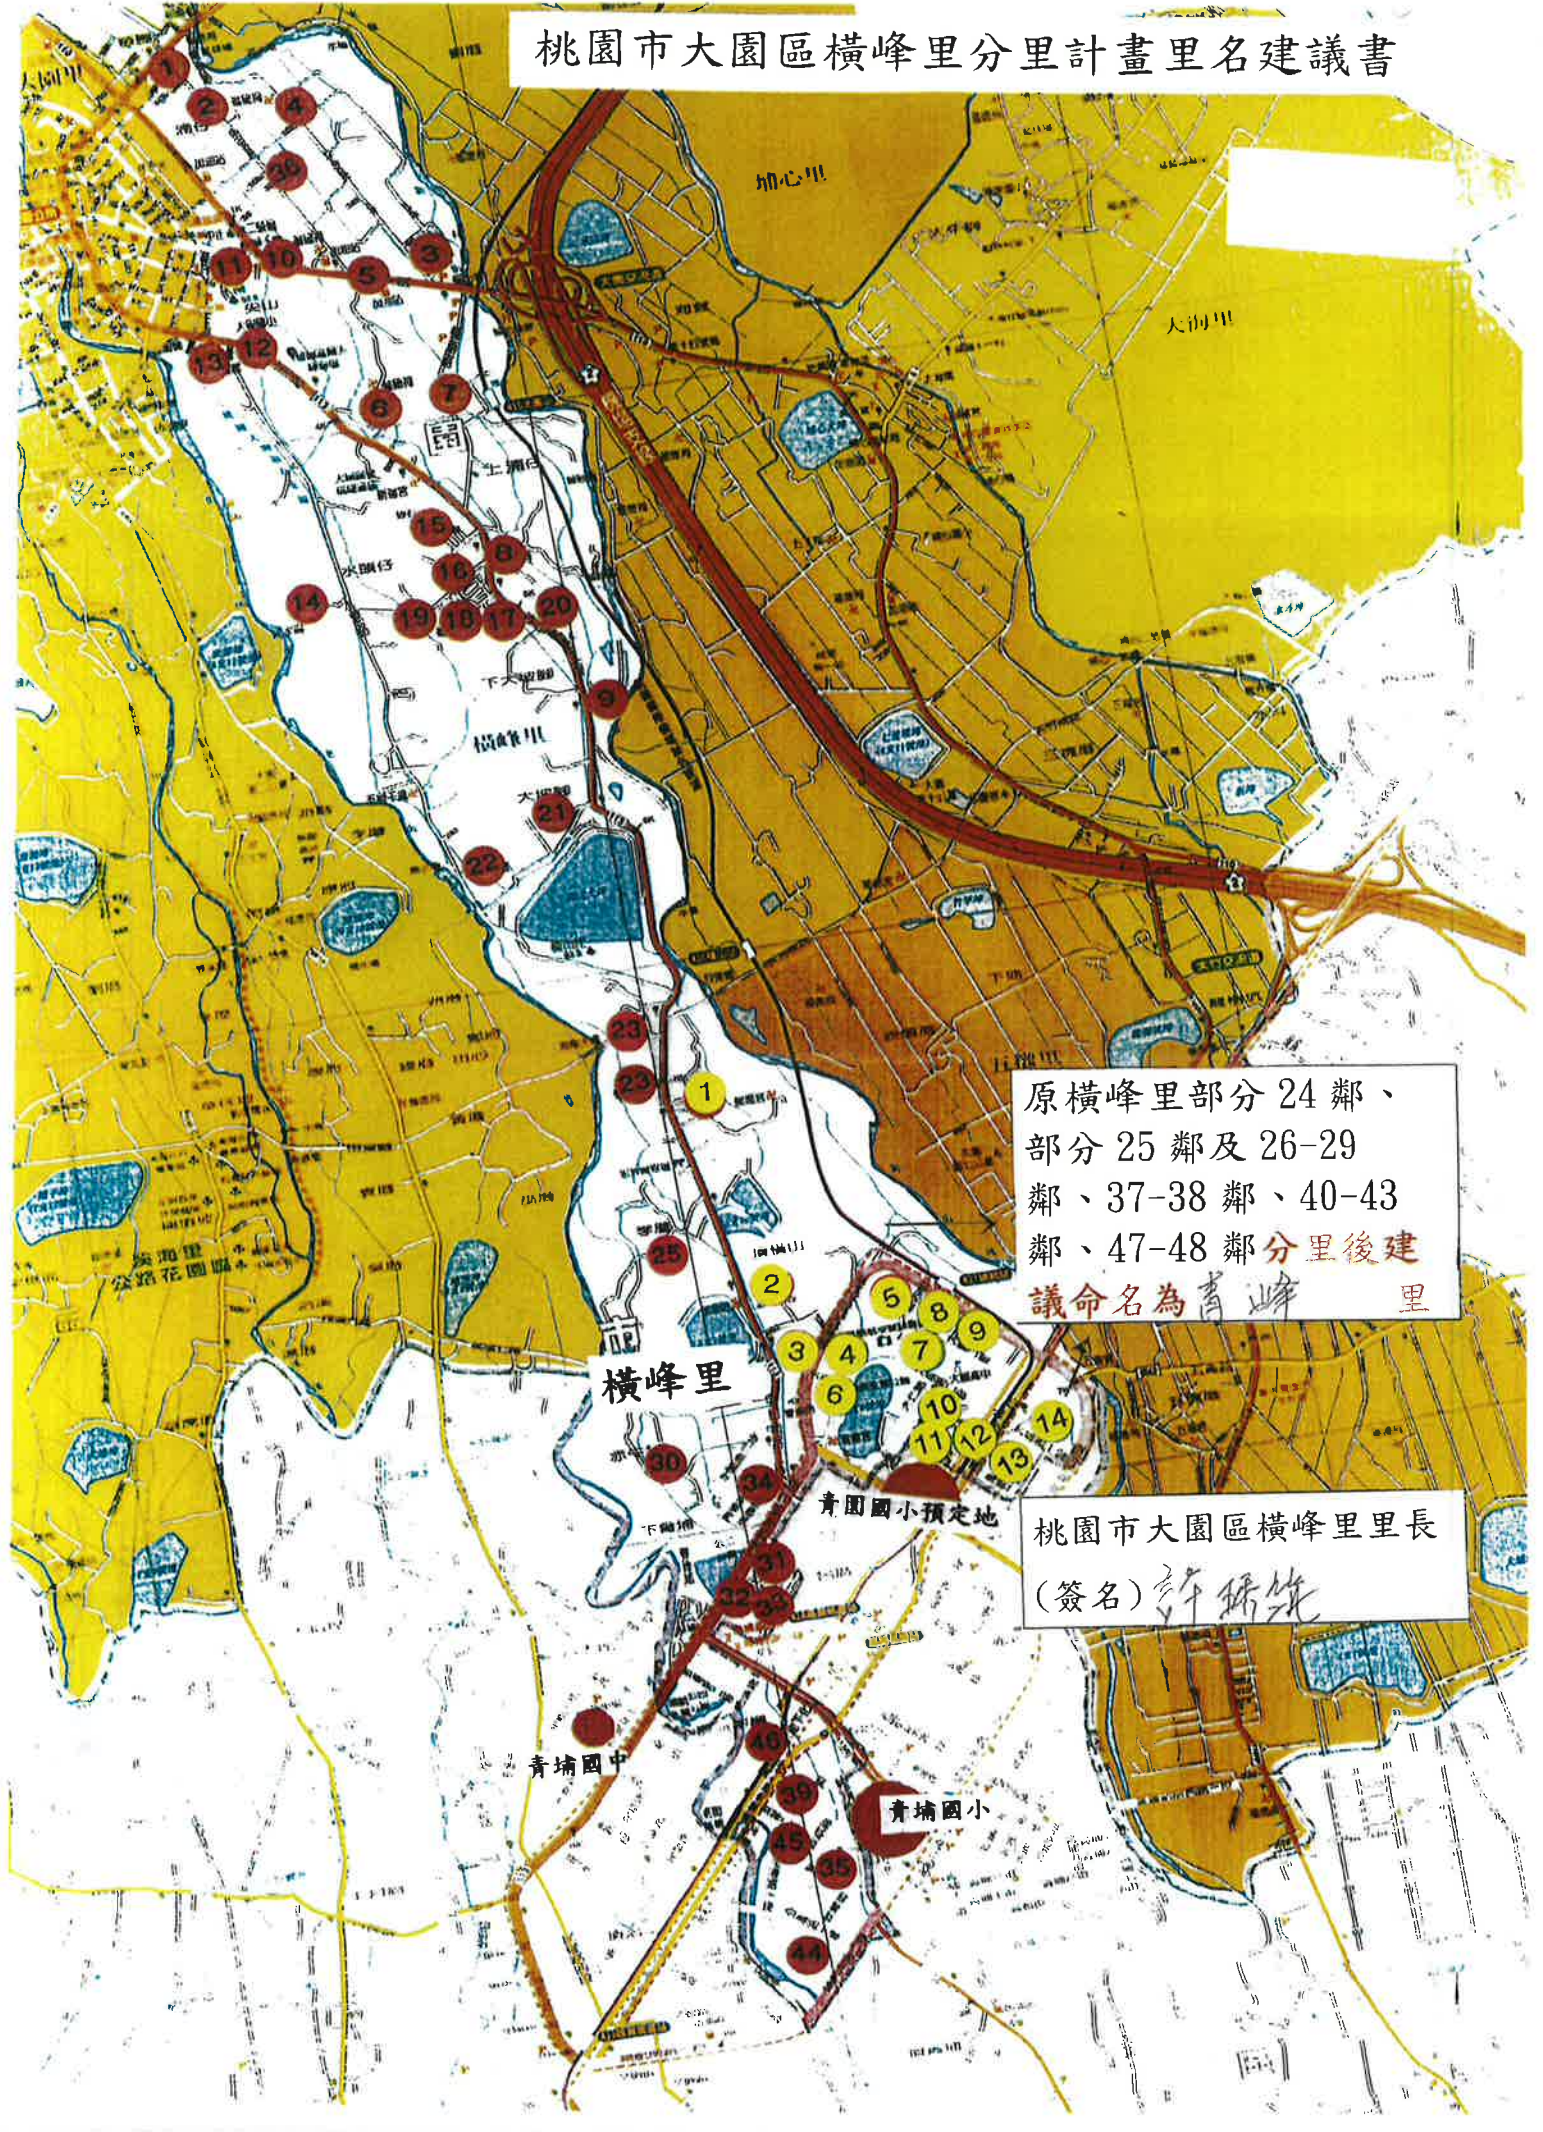

桃園市大園區橫峰里分里計畫書里名建議書

原橫峰里 1 鄰至部分 23 鄰、部分 24 鄰設籍戶及 36 鄰分里後建議命名為 **橫峰** 里

桃園市大園區橫峰里里長
(簽名) 許 琮 純

桃園市大園區橫峰里分里計畫里名建議書

桃園市大園區橫峰里分里計畫里名建議書

原橫峰里部分 24 鄰、
部分 25 鄰及 26-29
鄰、37-38 鄰、40-43
鄰、47-48 鄰分里後建
議命名為青峰里

桃園市大園區橫峰里里長
(簽名) 許錫銘