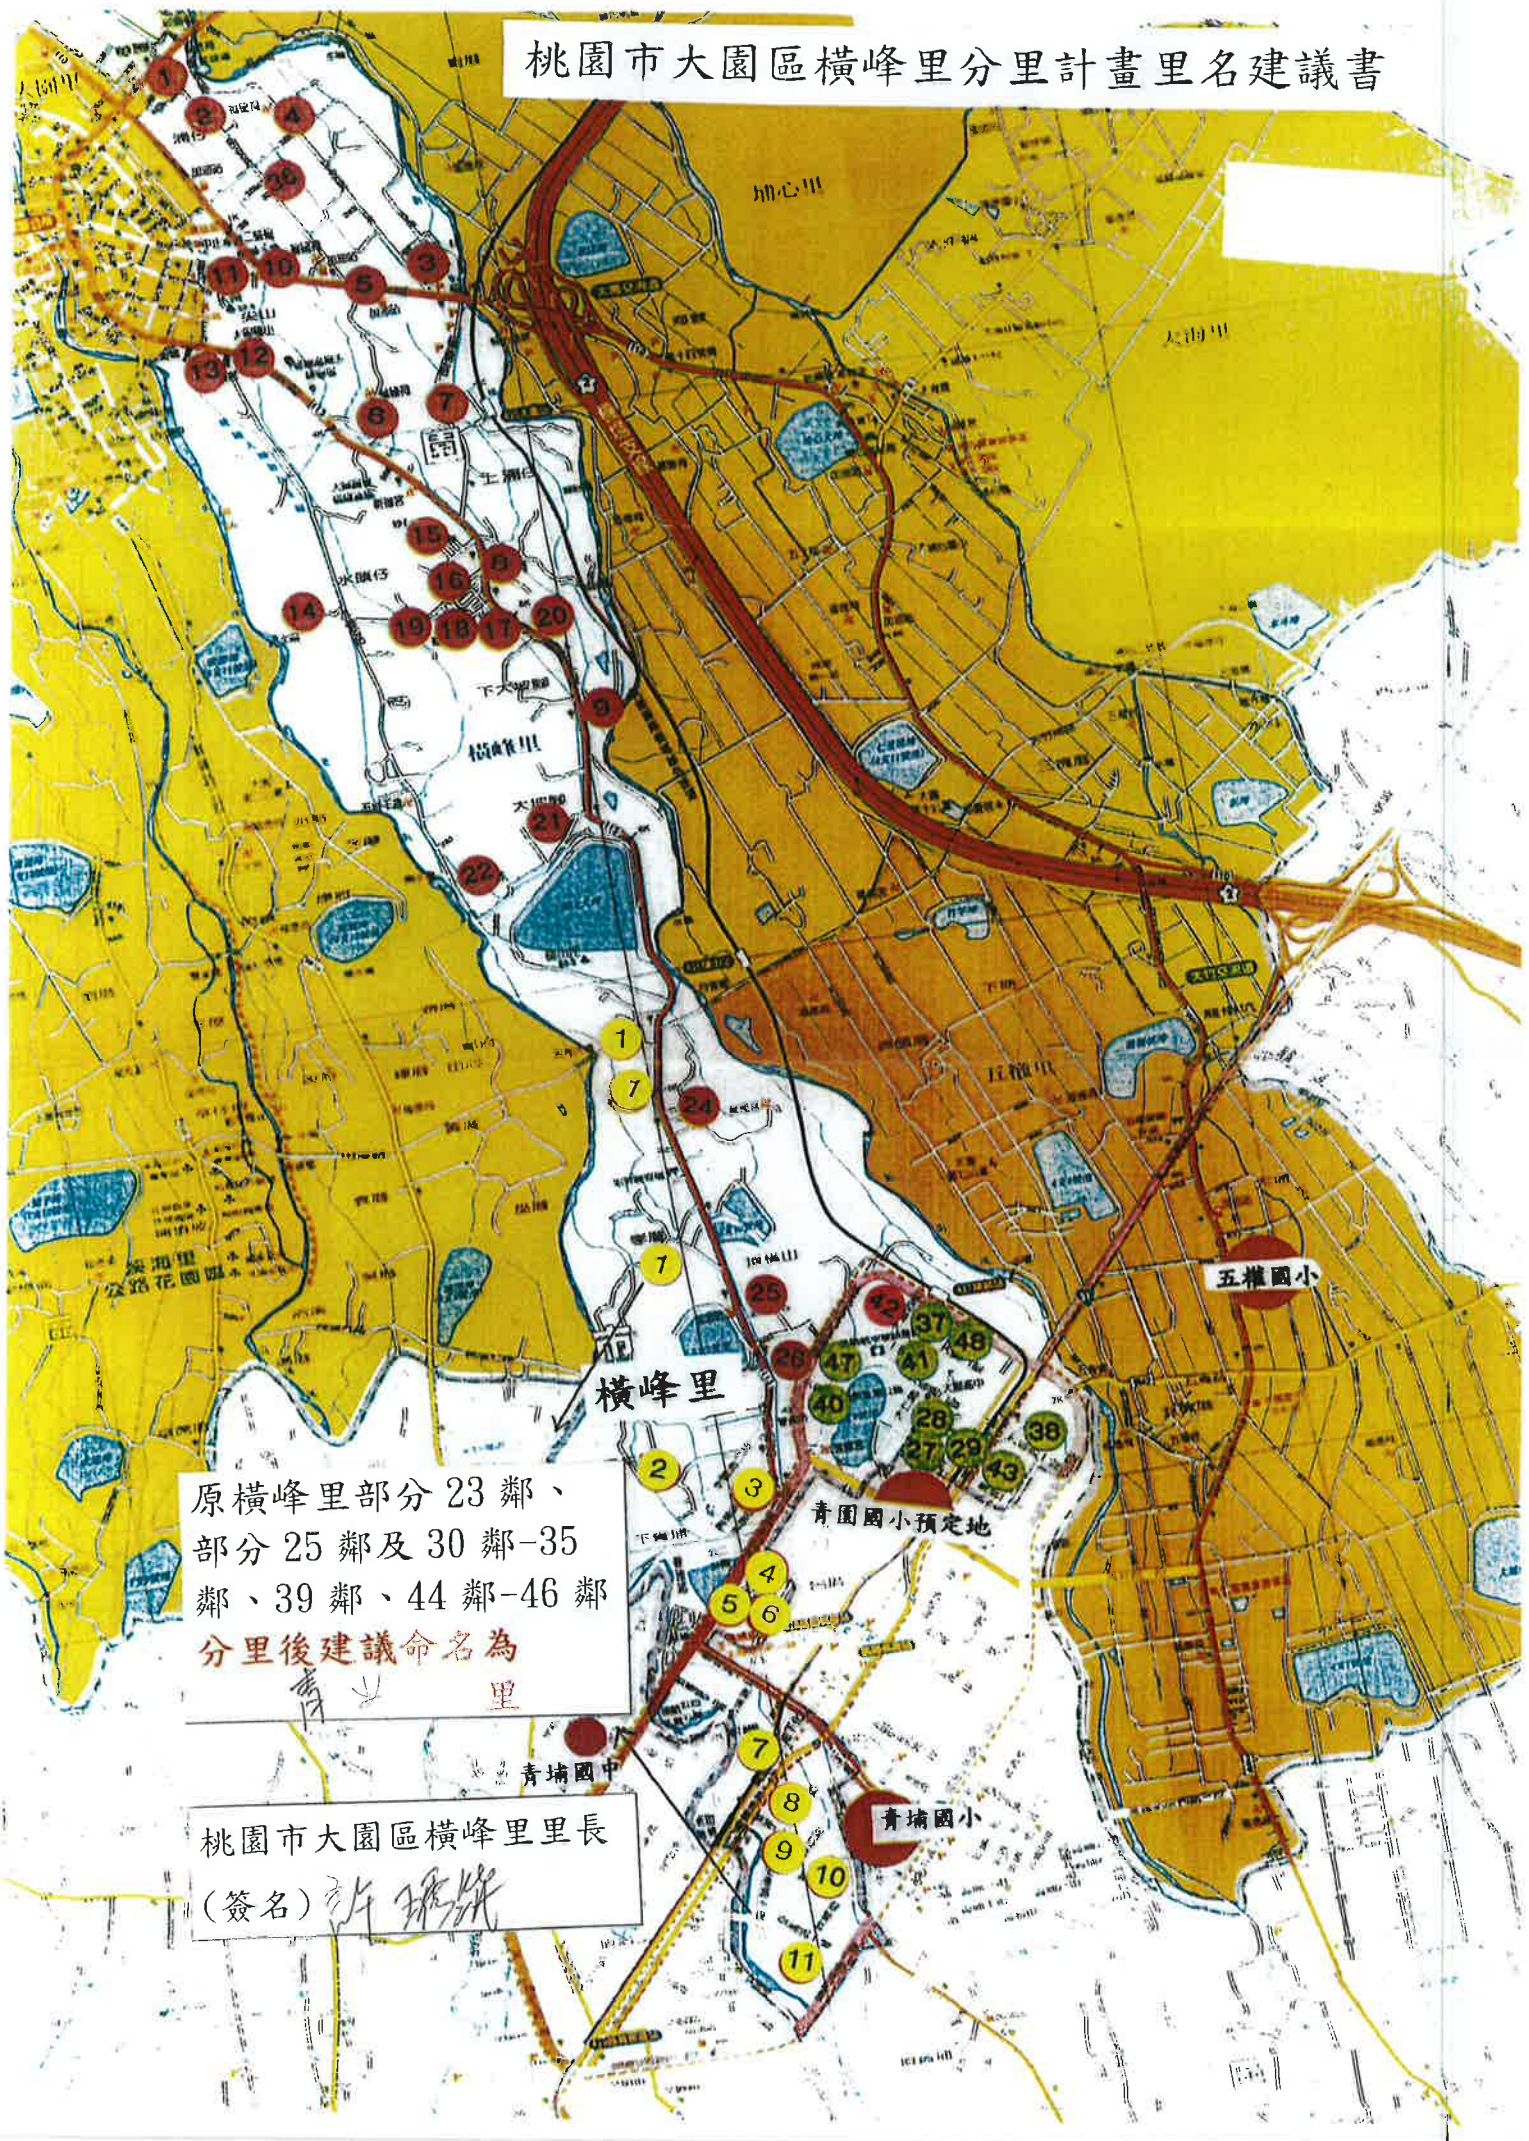

桃園市大園區橫峰里分里計畫書里名建議書

原橫峰里 1 鄰至部分 23 鄰、部分 24 鄰設籍戶及 36 鄰分里後建議命名為 **橫峰** 里

桃園市大園區橫峰里里長
(簽名) 許 琮 純

桃園市大園區橫峰里分里計畫里名建議書

桃園市大園區橫峰里分里計畫里名建議書

原橫峰里部分 24 鄰、
部分 25 鄰及 26-29
鄰、37-38 鄰、40-43
鄰、47-48 鄰分里後建
議命名為青峰里

桃園市大園區橫峰里里長
(簽名) 許錫銘