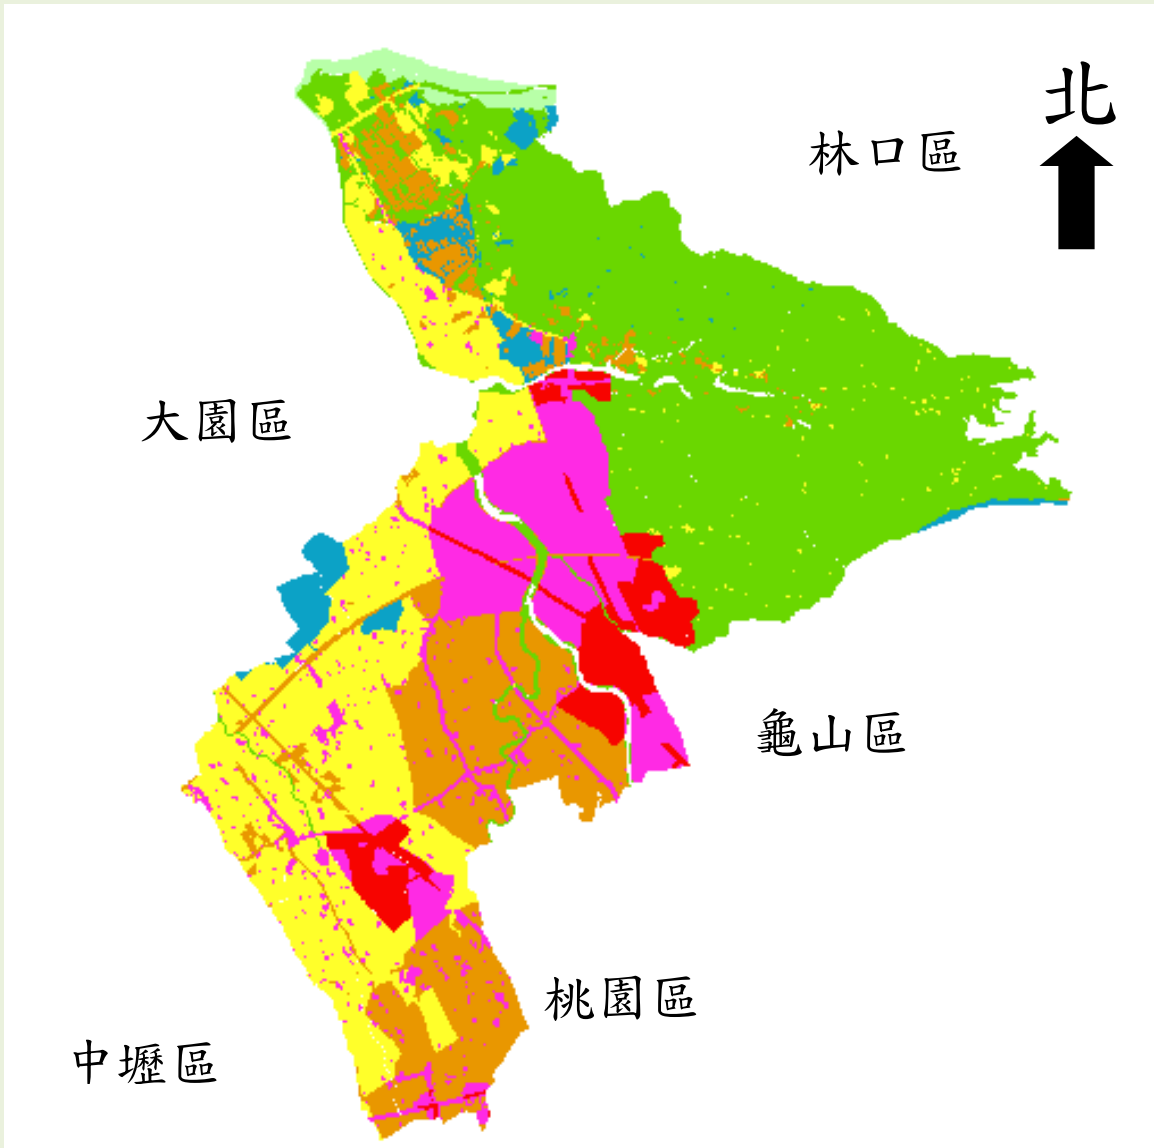

蘆竹區110年公告土地現值級距分佈參考圖

蘆竹區公告土地現值級距			
級距顏色	公告現值級距	區段數	面積比例
淺綠色	0~3,000元/m ²	6	26.8%
綠色	3,001~5,000元/m ²	84	10.6%
藍色	5,001~7,000元/m ²	48	8.4%
黃色	7,001~9,000元/m ²	111	21.5%
橘色	9,001~15,000元/m ²	158	15.0%
粉紅色	15,001~50,000元/m ²	369	13.3%
紅色	50,001~200,000元/m ²	136	4.6%

迅速·專業·簡便

蘆竹地政事務所

Land Affairs Office of Luzhu District, Taoyuan

110年1月製