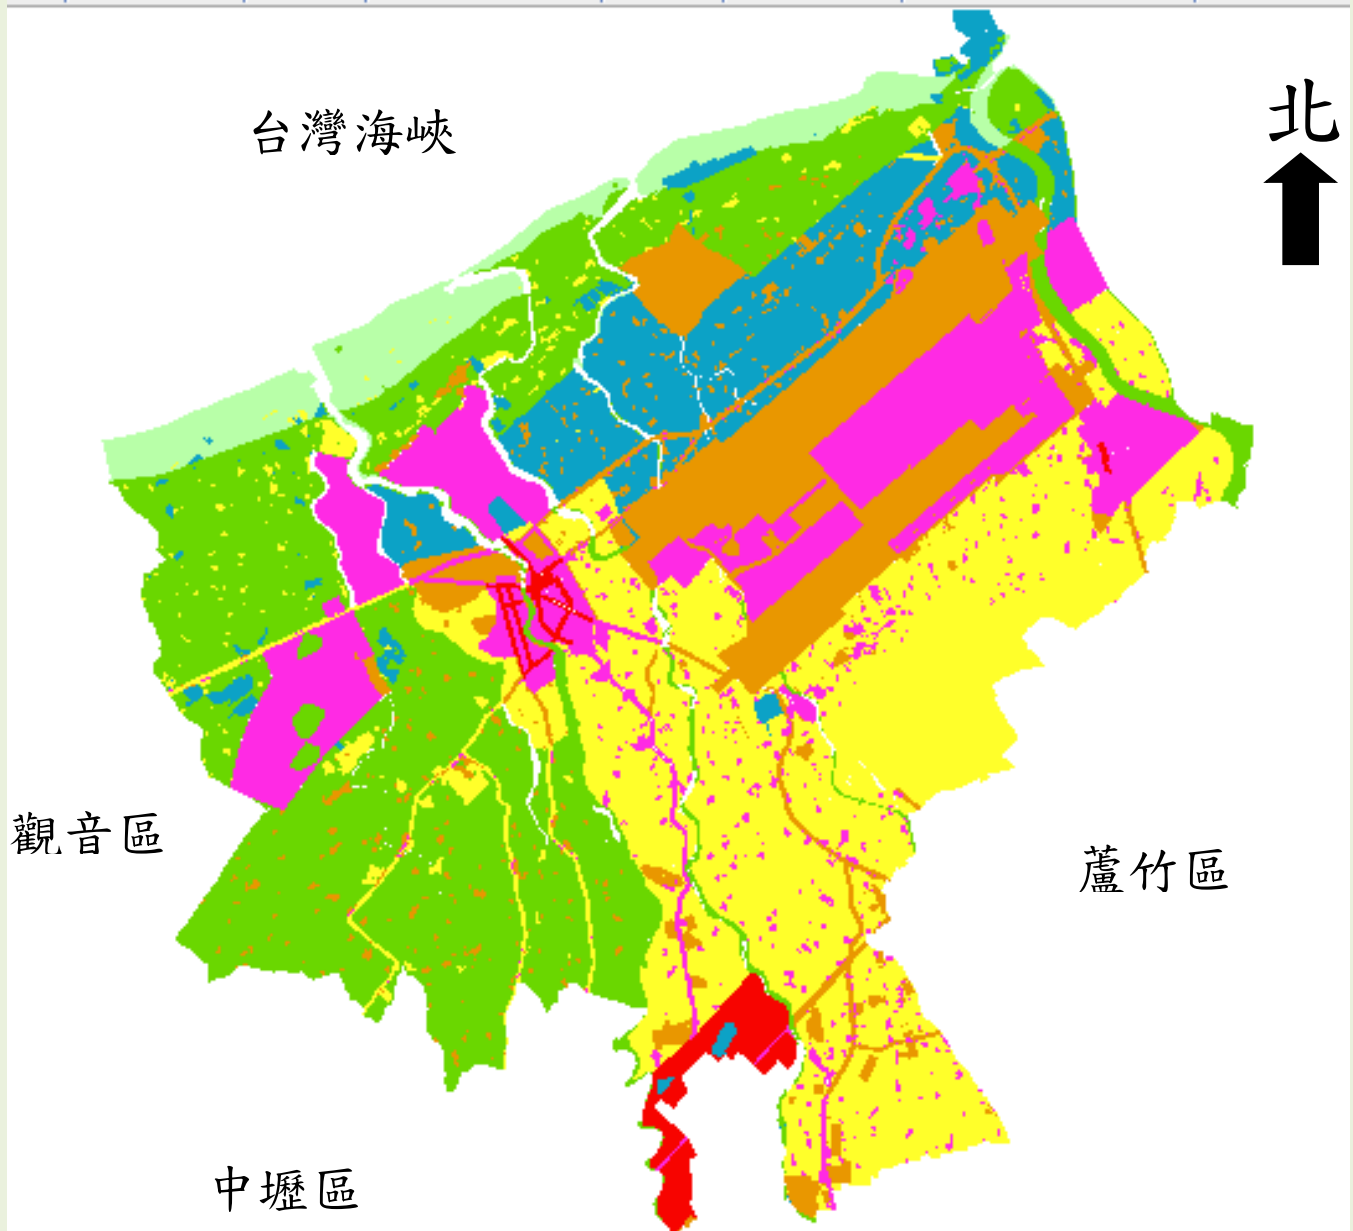

# 大園區106年公告土地現值級距分佈參考圖

大園區公告土地現值級距

級距顏色	公告現值級距	區段數	面積比例
淺藍色	0~3,000元/m <sup>2</sup>	19	5.0%
綠色	3,001~5,000元/m <sup>2</sup>	85	29.7%
藍色	5,001~7,000元/m <sup>2</sup>	71	7.8%
黃色	7,001~9,000元/m <sup>2</sup>	135	27.6%
橘色	9,001~15,000元/m <sup>2</sup>	189	13.7%
粉紅色	15,001~50,000元/m <sup>2</sup>	271	14.4%
紅色	50,001~200,000元/m <sup>2</sup>	61	1.8%

迅速·專業·簡便

蘆竹地政事務所

Land Affairs Office of Luzhu District, Taoyuan

106年1月製