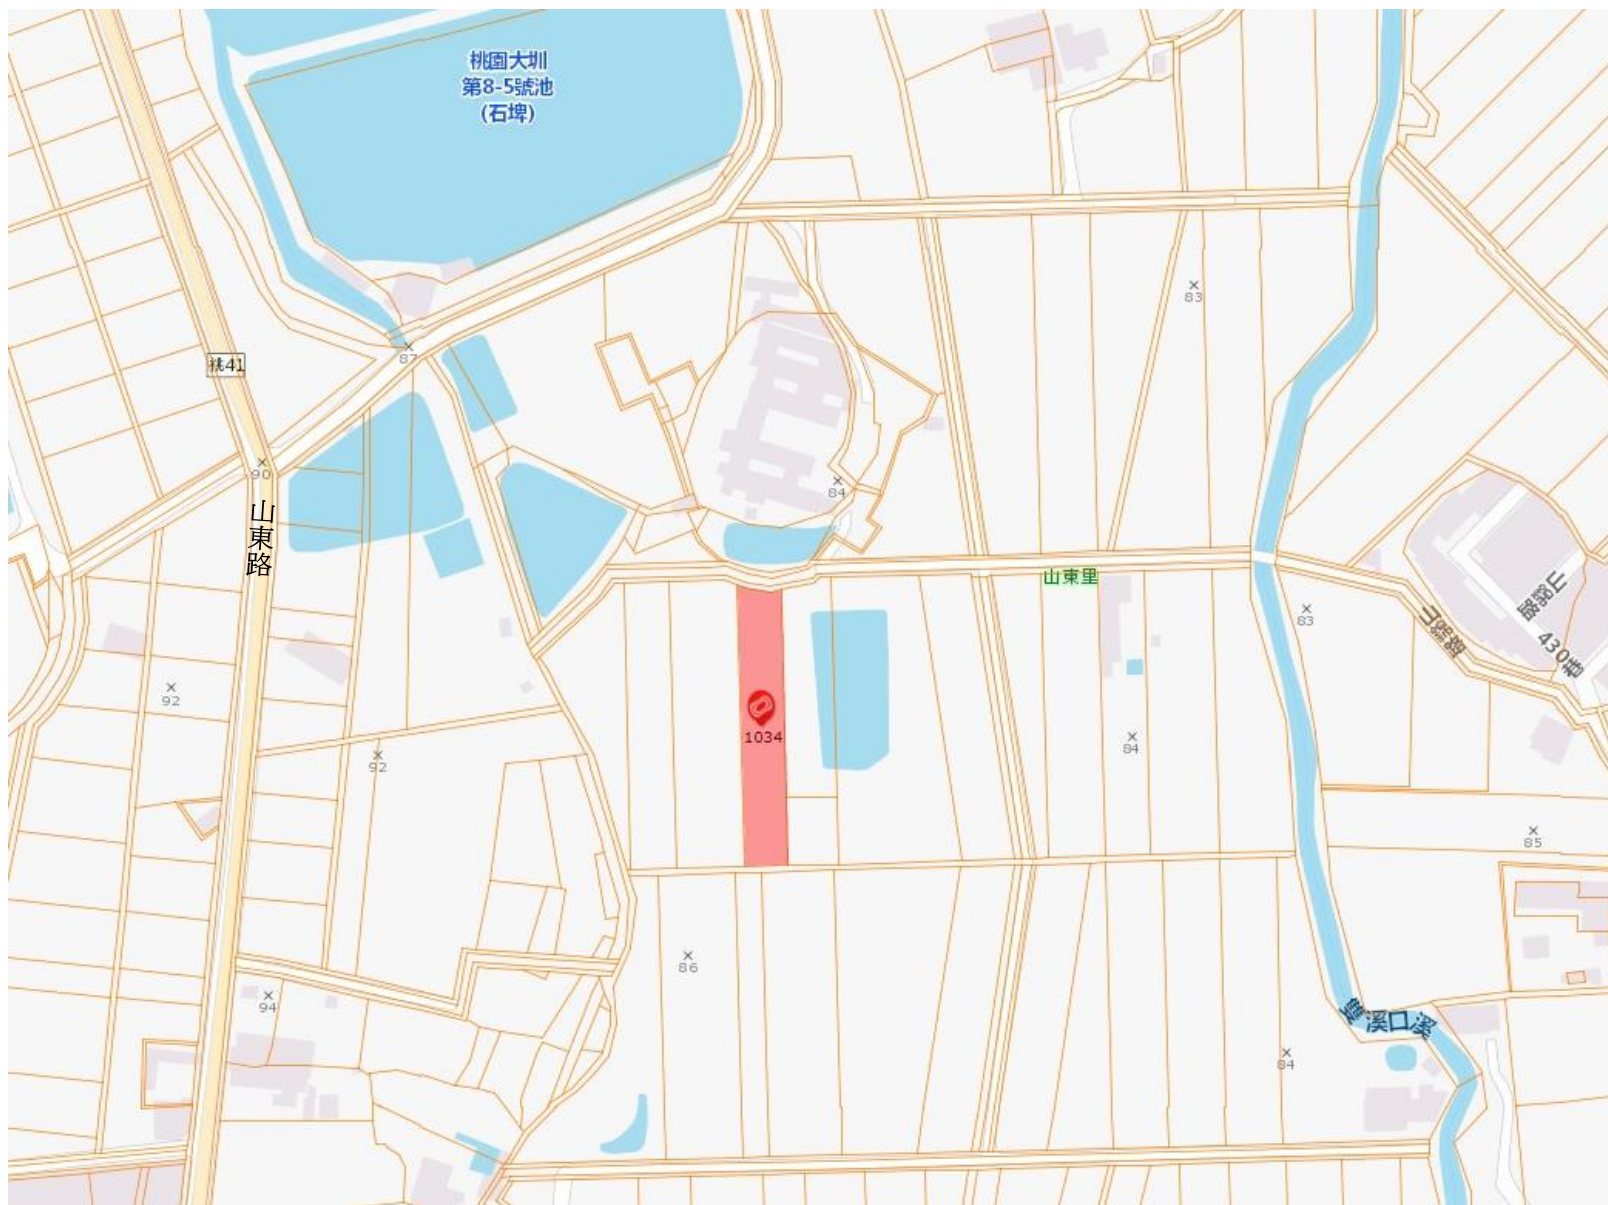

■ 標售編號10：中壢區山上段1034地號