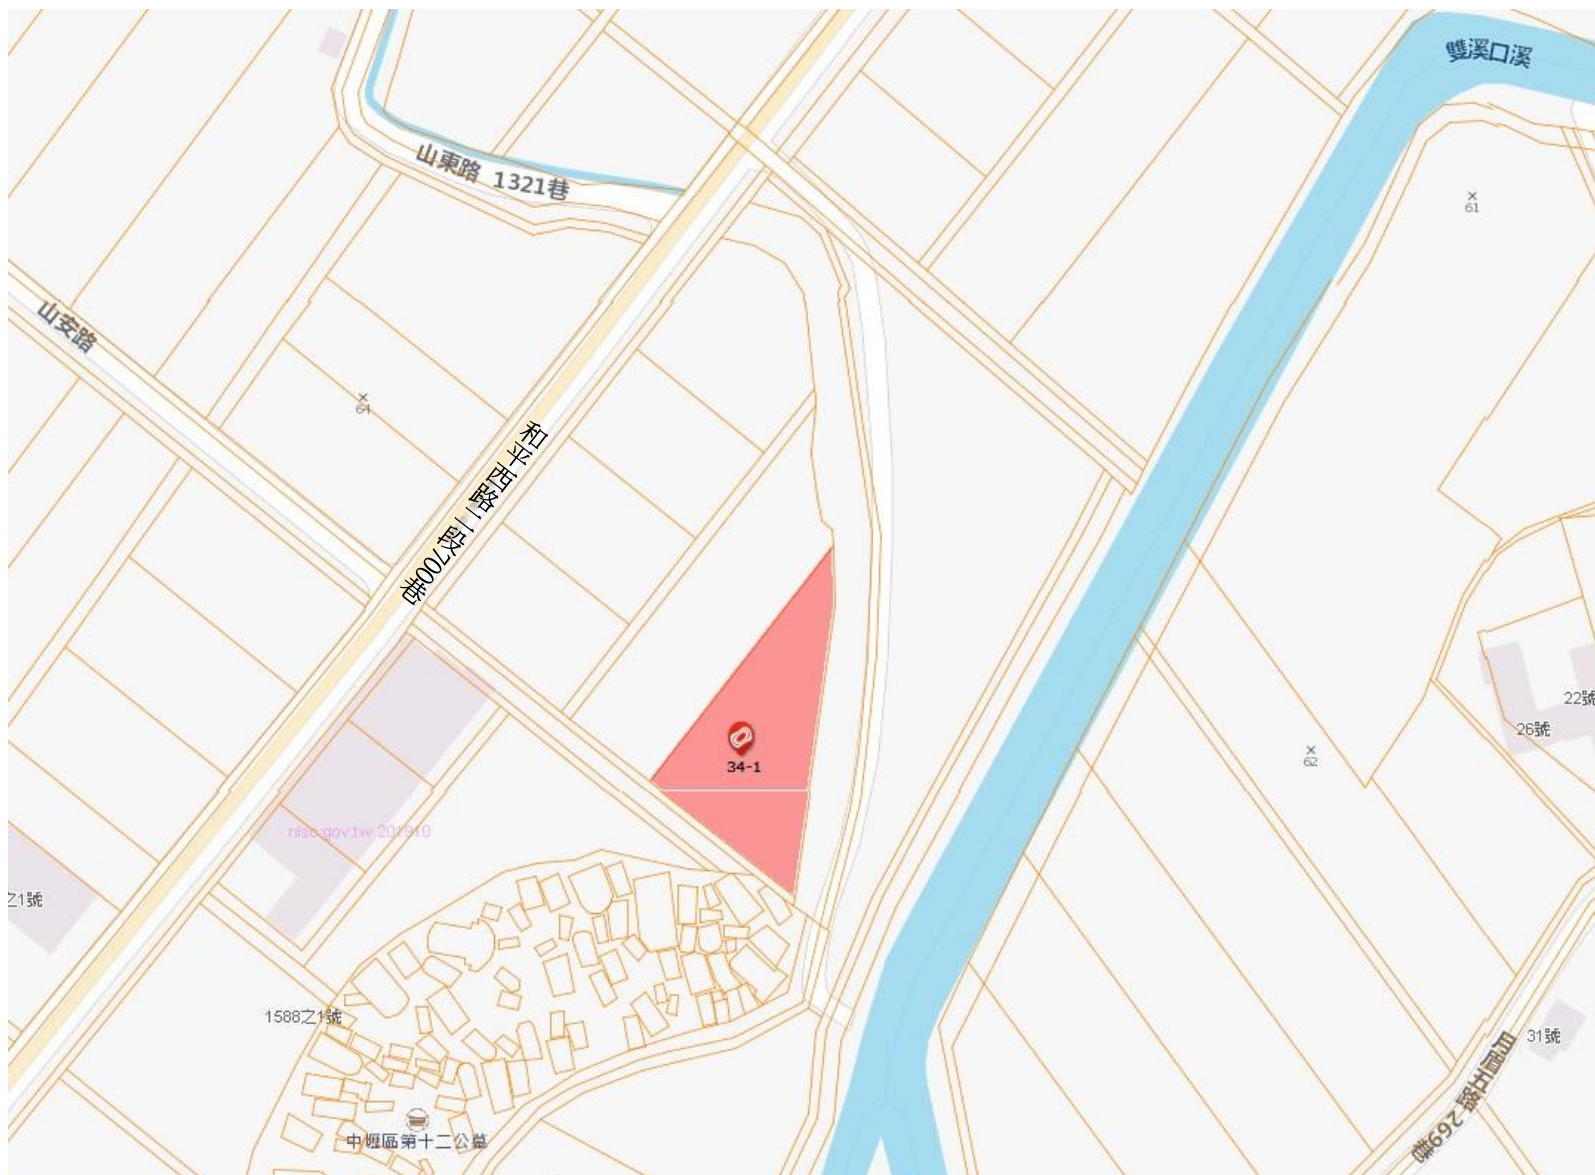

■ 標售編號7：中壢區山下段34-1地號