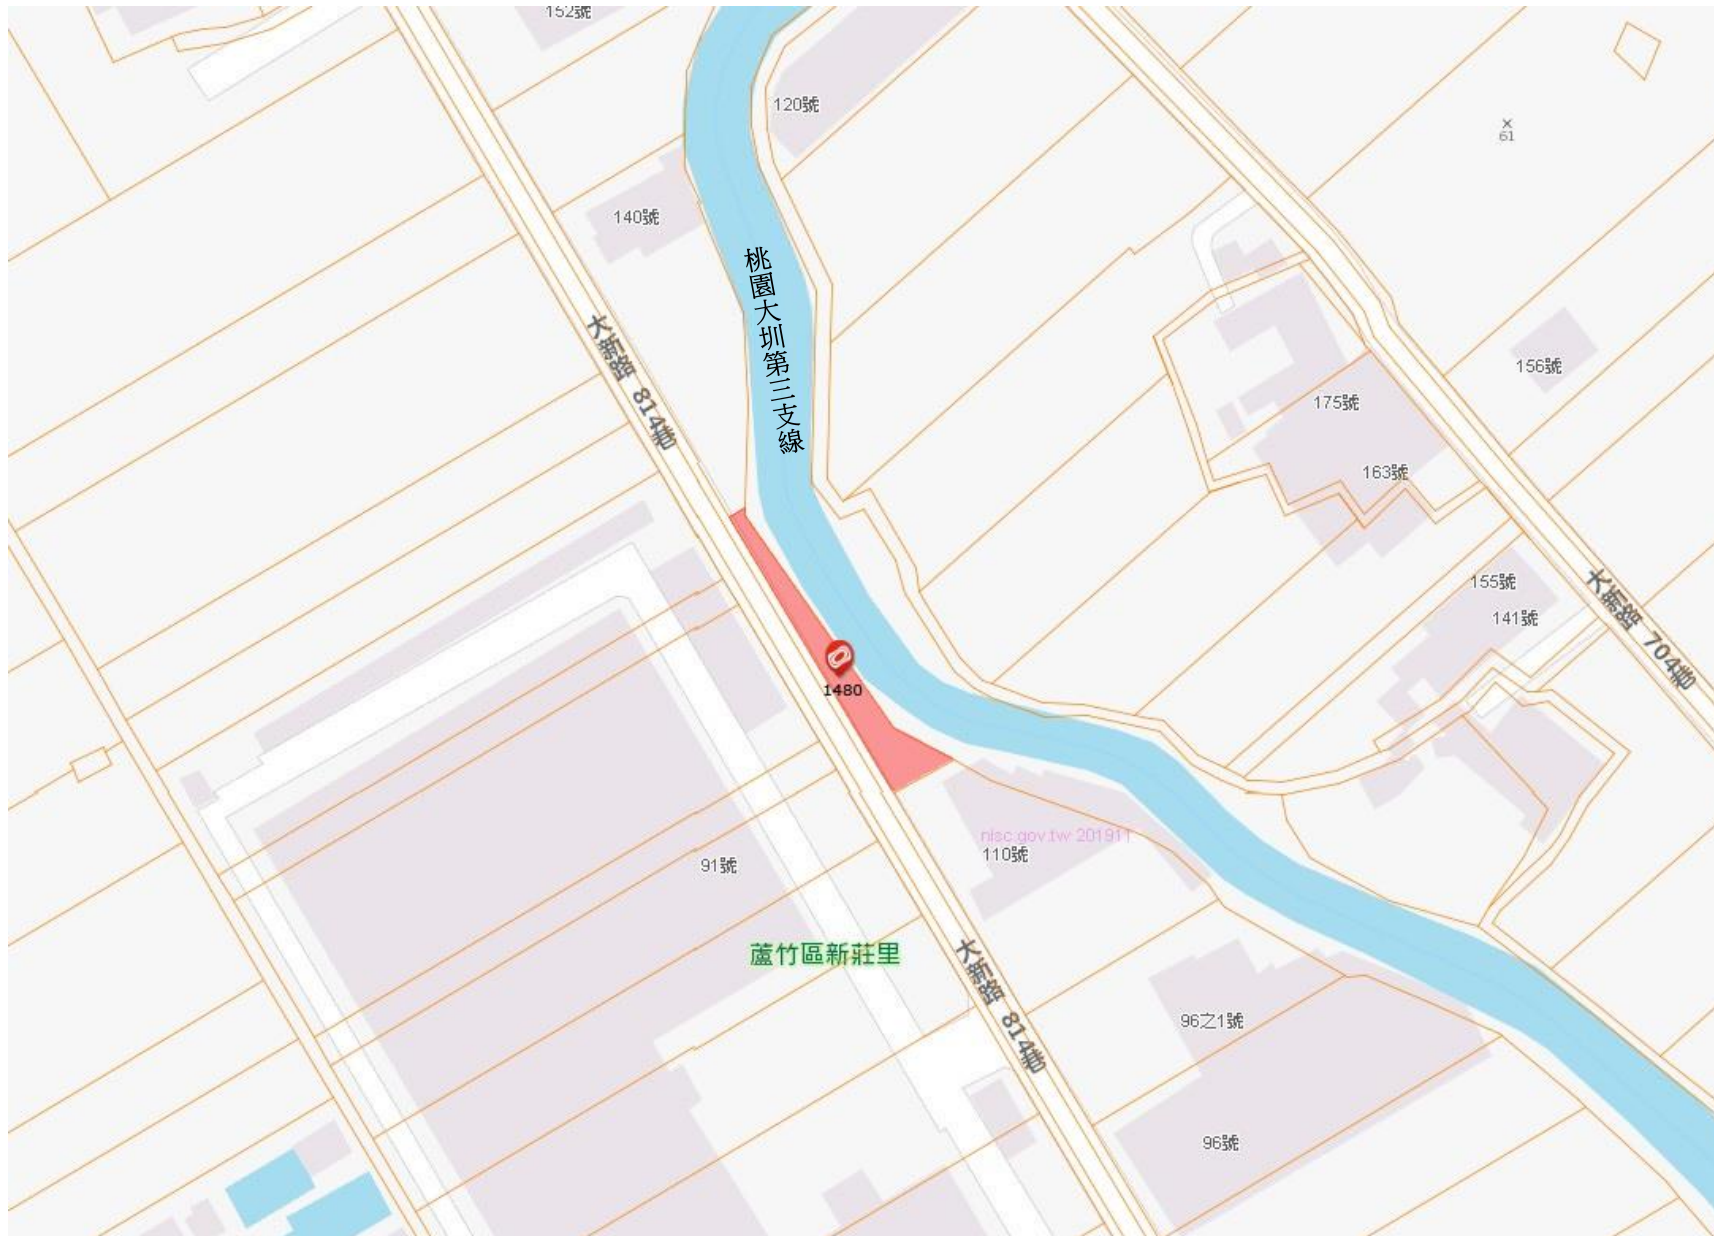

■ 標售編號4：蘆竹區新莊子段1480地號