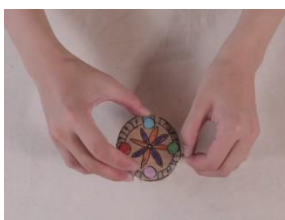

4-1 認識古早味童玩學習單

班級： _____ 年 _____ 班 座號： _____ 姓名： _____

李騰芳古宅是國家定古蹟，位於桃園市大溪區月眉休閒農業區的農田間，整體建築為中國閩南式民居建築風格的合院。請你搭配教學影片內容，完成這張學習單。

一、連連看：認識古早味童玩

● 彈彈珠

● 彈酒瓶蓋

● 竹筷槍

● 尪仔標

● 踢罐子

● 跳繩子